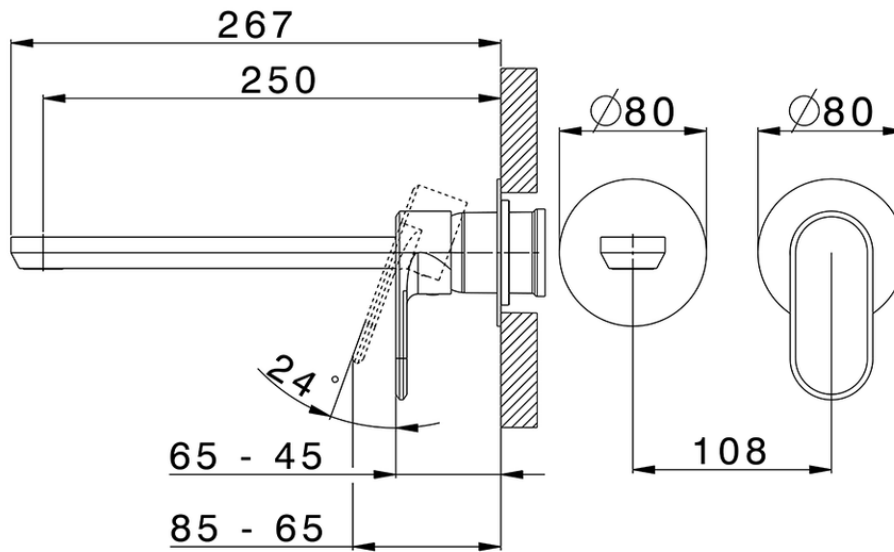

## Parte esterna monocomando lavabo a parete LEVITY\_LY005517

LY005517

<http://www.huberitalia.com/parte-esterna-monocomando-lavabo-a-parete-levity-ly005517>

Piastra/Plate/Plaque/Platte/Placa

2-3mm: XX 56-76

10mm: XX 48-68