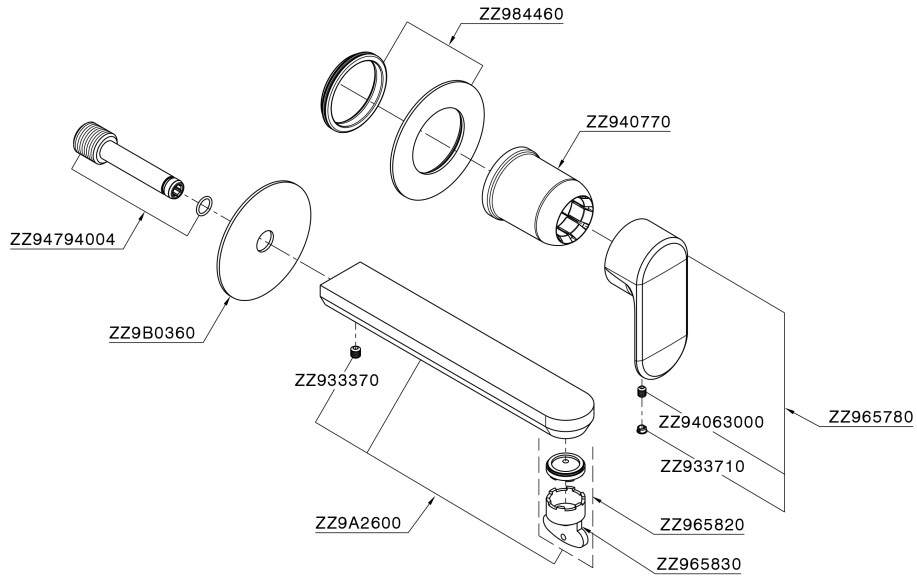

Parte esterna monocomando lavabo a parete LEVITY_LY005517

LY005517

<http://www.huberitalia.com/parte-esterna-monocomando-lavabo-a-parete-levity-ly005517>

Parte incasso monocomando lavabo a parete Easy-Box INCASSO_ZB002450

ZB002450 <http://www.huberitalia.com/parte-incasso-monocomando-lavabo-a-parete-easy-box-incasso-zb002450>

2025-04-03