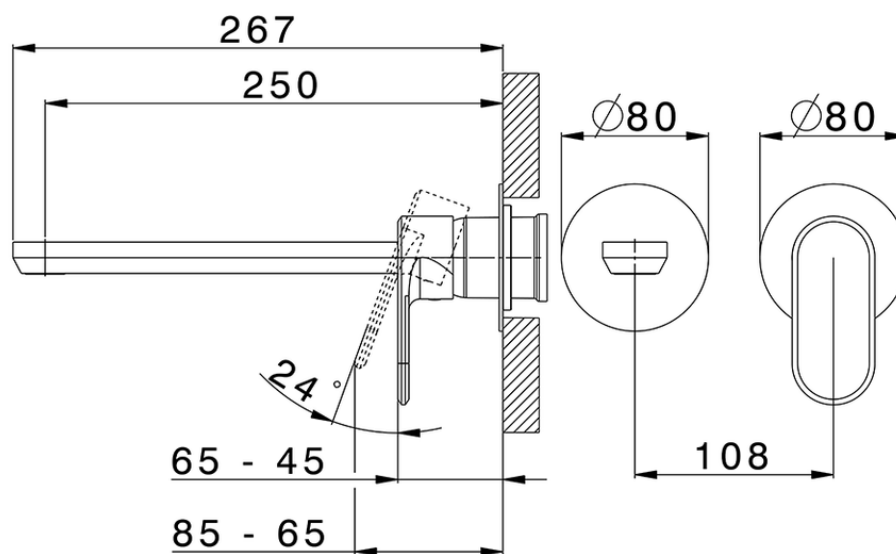

Parte esterna monocomando lavabo a parete LEVITY_LY005517

LY005517

<http://www.huberitalia.com/parte-esterna-monocomando-lavabo-a-parete-levity-ly005517>

Piastra/Plate/Plaque/Platte/Placa

2-3mm: XX 56-76

10mm: XX 48-68