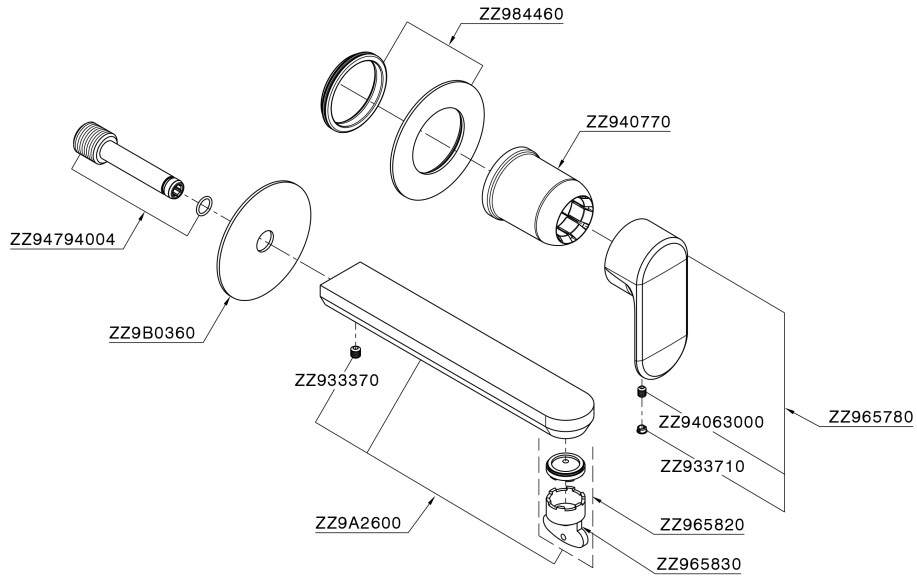

## Parte esterna monocomando lavabo a parete LEVITY\_LY005517

LY005517

<http://www.huberitalia.com/parte-esterna-monocomando-lavabo-a-parete-levity-ly005517>

**Parte incasso monocomando lavabo a parete Easy-Box INCASSO\_ZB002450**

ZB002450 <http://www.huberitalia.com/parte-incasso-monocomando-lavabo-a-parete-easy-box-incasso-zb002450>

2025-04-03