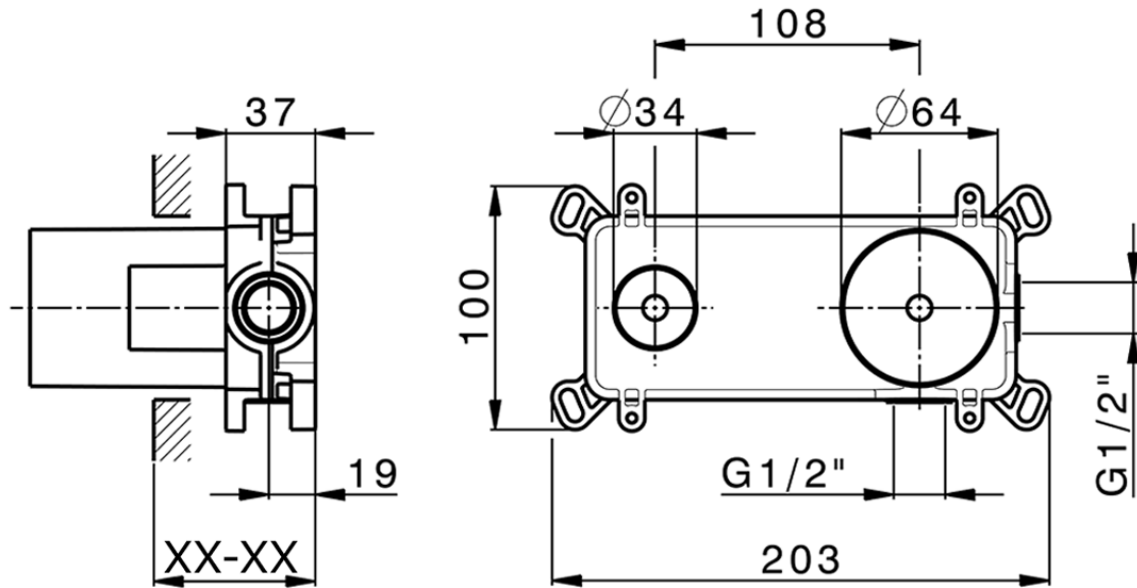

Parte esterna monocomando lavabo a parete LEVITY_LY005517

LY005517

<http://www.huberitalia.com/parte-esterna-monocomando-lavabo-a-parete-levity-ly005517>

Piastra/Plate/Plaque/Platte/Placa

2-3mm: XX 56-76

10mm: XX 48-68