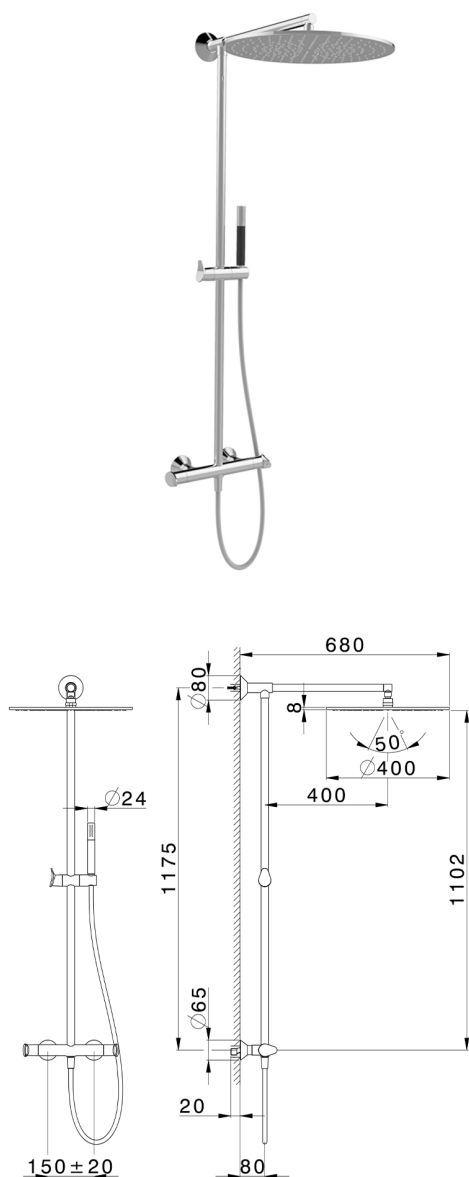

Colonna doccia termostatica 2 funzioni HARLOCK_HCC78010

MODELLO **HCC78010**

Colonna doccia termostatica 2 funzioni, devia stop 2 uscite, colonna fissa, supporto doccetta scorrevole in Ottone, doccetta monogetto minimale in Ottone, soffione tondo D.400 mm in Ottone, flessibile liscio SUPREME 150 cm

FINITURE DISPONIBILI

CARATTERISTICHE

Ricambio Cartuccia **ZZ96551000**

Cartuccia Termostatica TMX 25

DeviaStop

La tecnologia Devia Stop di Huber consente con un semplice movimento rotativo di gestire la portata dell'acqua e di scegliere la modalità d'erogazione (soffione, doccetta a mano).

SafeTouch

Il sistema SafeTouch Huber mantiene il corpo del miscelatore freddo al tatto durante il funzionamento.

Termostatico

Il Termostatico Huber è il tuo personale gestore dell'acqua che ti aiuta a gestire e controllare acqua ed energia senza sprechi.