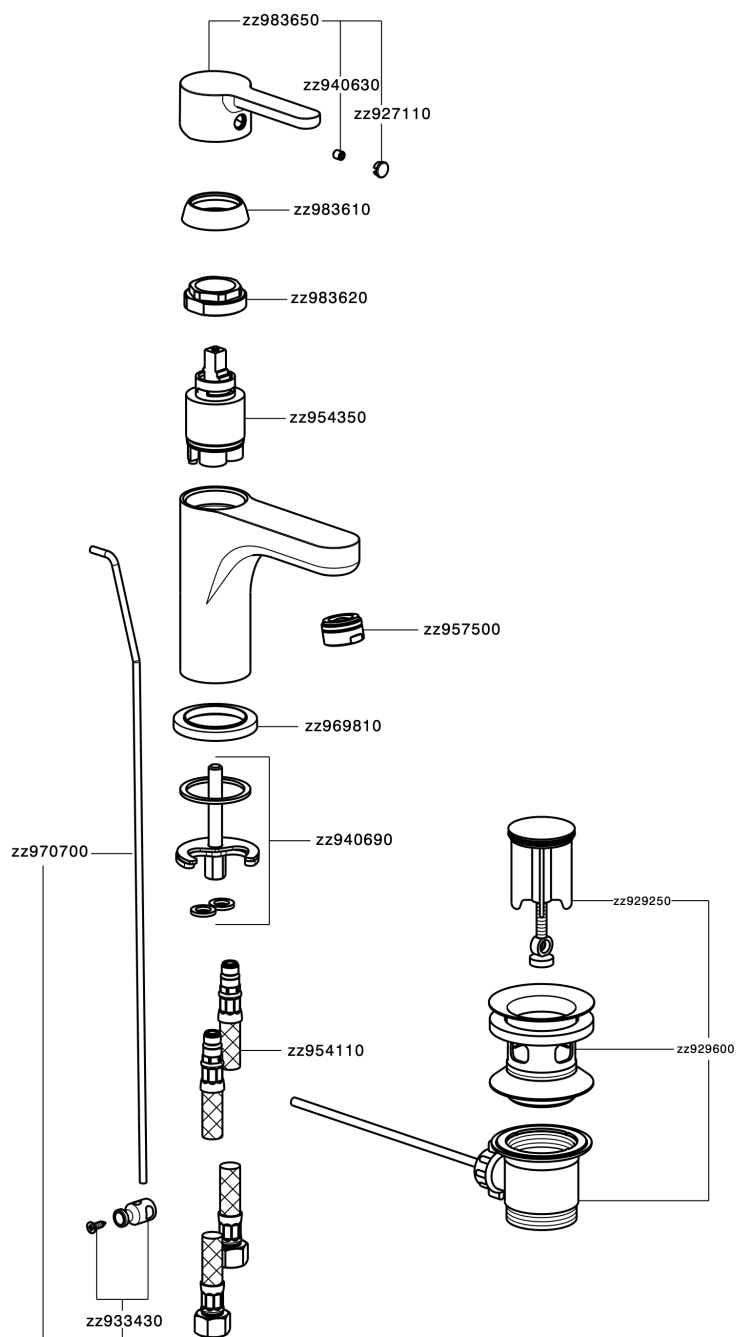

Miscelatore monocomando lavabo large H2_H2000490

H2000490

<http://www.huberitalia.com/miscelatore-monocomando-lavabo-large-h2-h2000490>

2024-12-22