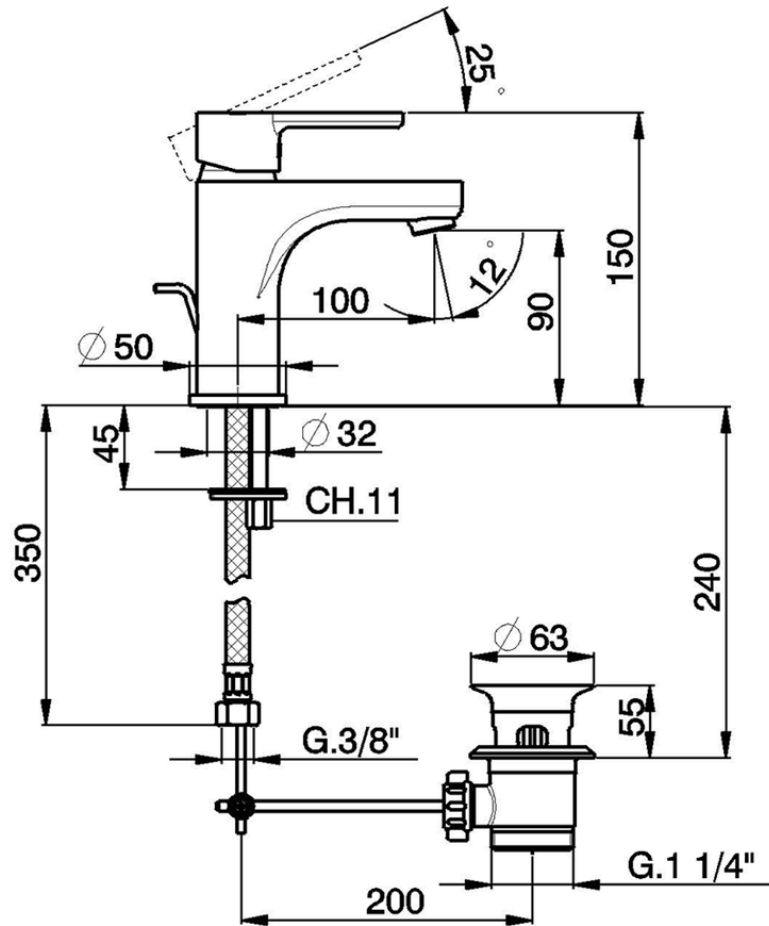

Miscelatore monocomando lavabo large H2_H2000490

H2000490

<http://www.huberitalia.com/miscelatore-monocomando-lavabo-large-h2-h2000490>

2024-12-22