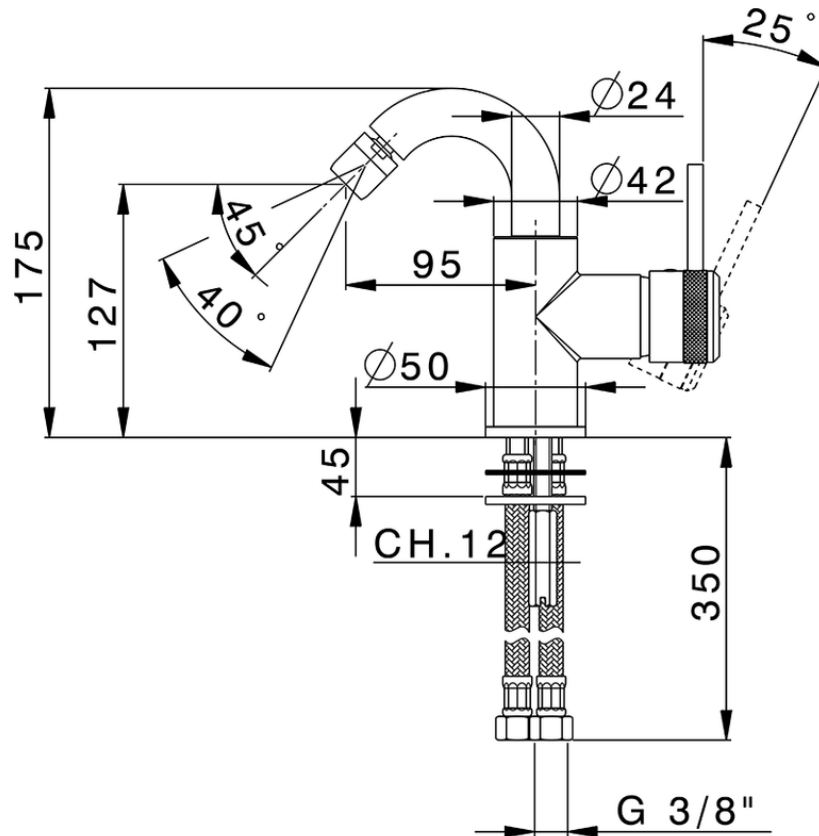

Miscelatore monocomando bidet EnergySave CHRONOS_CR002565

CR002565

<http://www.huberitalia.com/miscelatore-monocomando-bidet-energysave-chronos-cr002565>

2025-02-05