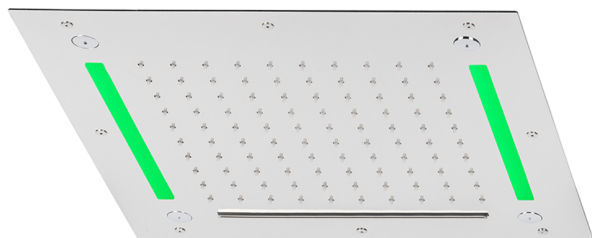

Soffione a soffitto con cromoterapia 430x430 mm ZEN_ZS1C0065

MODELLO **ZS1C0065**

Soffione a soffitto con cromoterapia 430x430 mm, funzioni pioggia, nebulizzazione, funzioni cascata, cromoterapia, con comando ad incasso incluso, acciaio inox AISI 304

FINITURE DISPONIBILI

-  **40** 40 Nero Opaco
-  **4Q** 4Q Bianco Opaco
-  **5G** 5G Oro Rosa
-  **D1** D1 Inox Spazzolato
-  **D2** D2 Inox Lucido

CARATTERISTICHE

2025-04-03