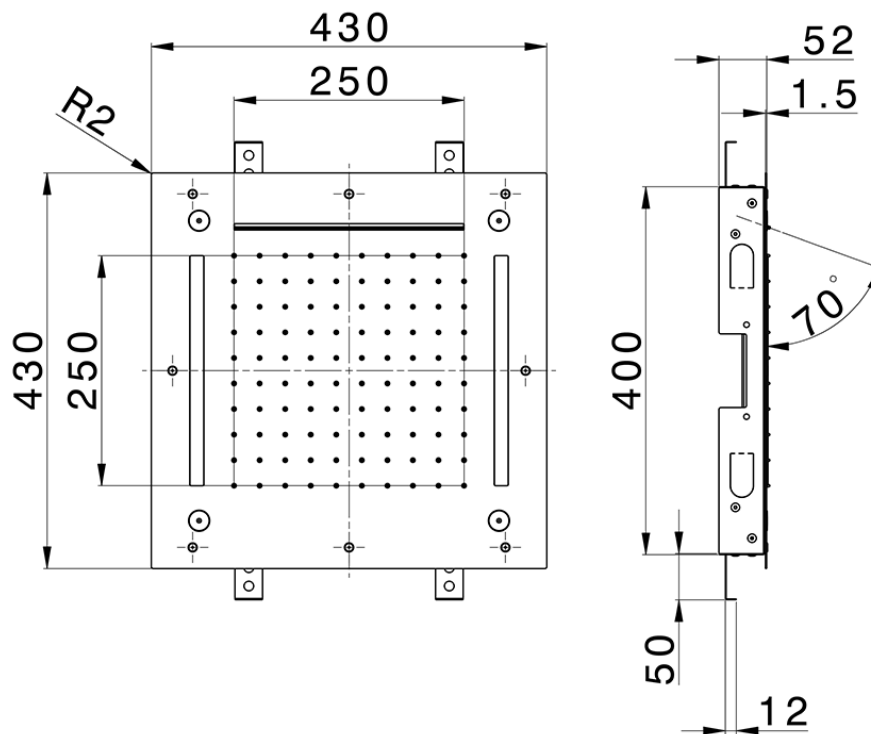

## Soffione a soffitto con cromoterapia 430x430 mm ZEN\_ZS1C0065

ZS1C0065

<http://www.huberitalia.com/soffione-a-soffitto-con-cromoterapia-430x430-mm-zen-zs1c0065>

2025-04-04