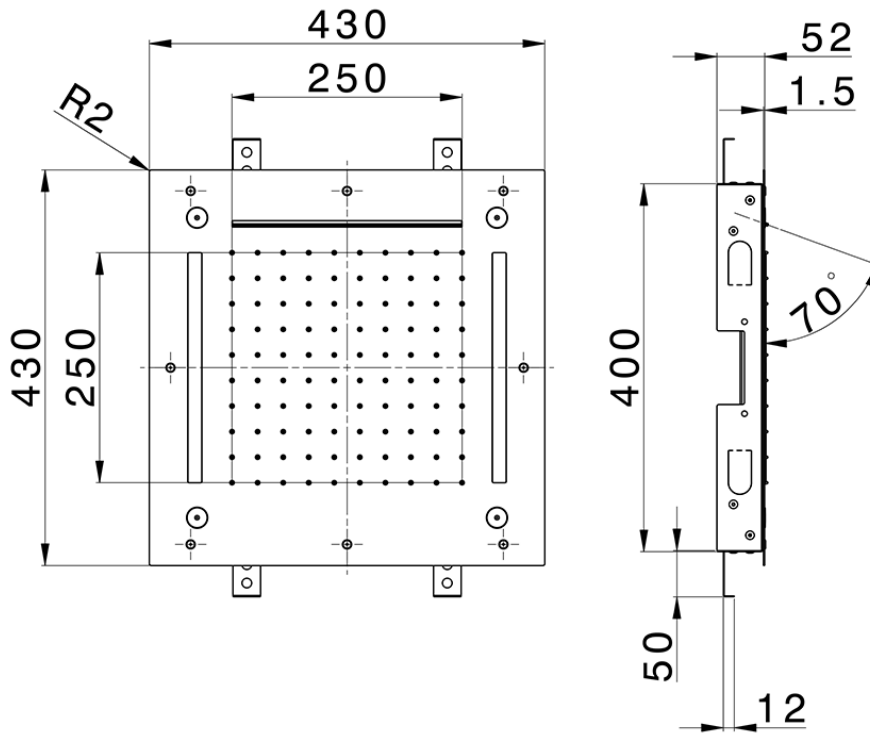

Soffione a soffitto con cromoterapia 430x430 mm ZEN_ZS1C0065

ZS1C0065

<http://www.huberitalia.com/soffione-a-soffitto-con-cromoterapia-430x430-mm-zen-zs1c0065>

2025-04-04