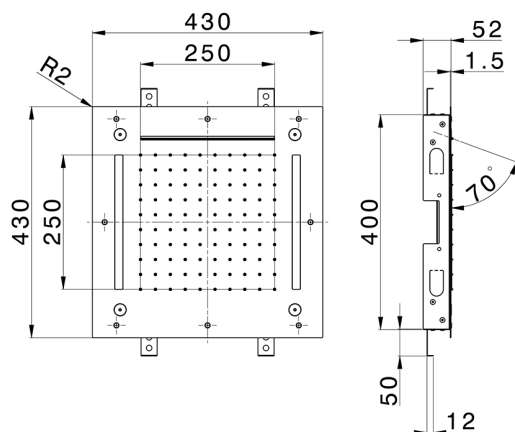

Soffione a soffitto con cromoterapia 430x430 mm ZEN_ZS1C0065

MODELLO **ZS1C0065**

Soffione a soffitto con cromoterapia 430x430 mm, funzioni pioggia, nebulizzazione, funzioni cascata, cromoterapia, con comando ad incasso incluso, acciaio inox AISI 304