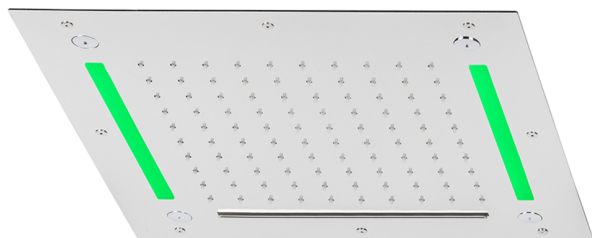

Soffione a soffitto con cromoterapia 430x430 mm ZEN_ZS1C0065

MODELLO **ZS1C0065**

Soffione a soffitto con cromoterapia 430x430 mm, funzioni pioggia, nebulizzazione, funzioni cascata, cromoterapia, con comando ad incasso incluso, acciaio inox AISI 304

FINITURE DISPONIBILI

-  **40** 40 Nero Opaco
-  **4Q** 4Q Bianco Opaco
-  **5G** 5G Oro Rosa
-  **D1** D1 Inox Spazzolato
-  **D2** D2 Inox Lucido

CARATTERISTICHE

2025-04-04