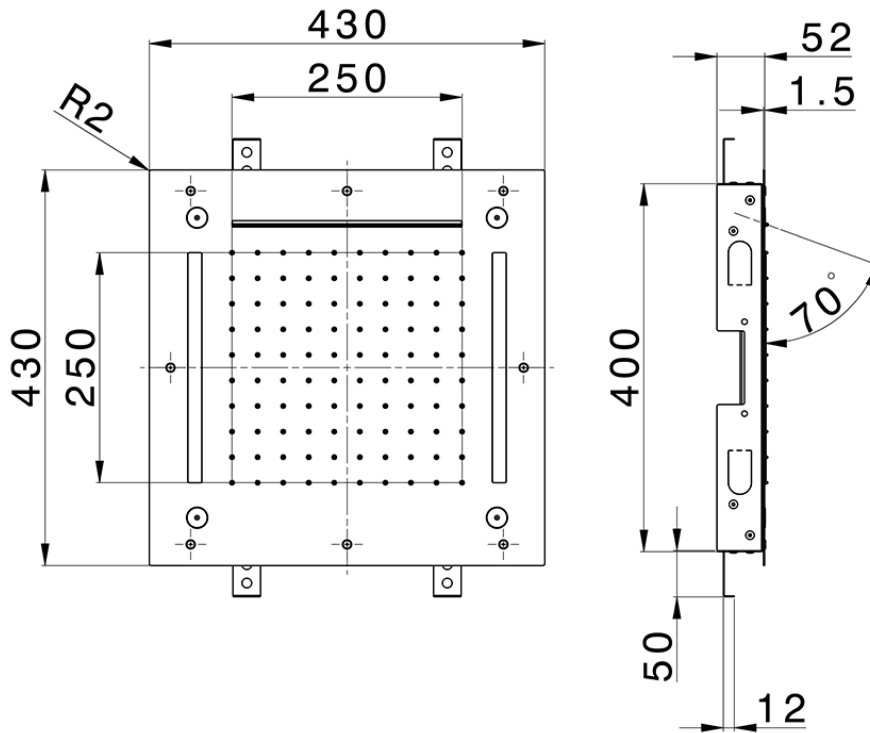

## Soffione a soffitto con cromoterapia 430x430 mm ZEN\_ZS1C0065

ZS1C0065

<http://www.huberitalia.com/soffione-a-soffitto-con-cromoterapia-430x430-mm-zen-zs1c0065>

2025-04-04