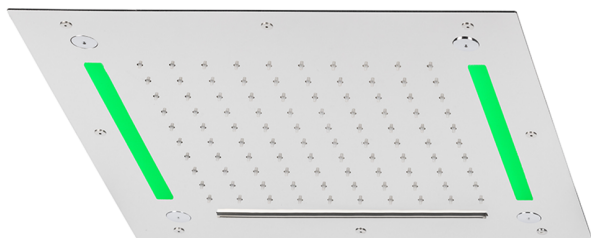

Soffione a soffitto con cromoterapia 430x430 mm ZEN_ZS1C0065

MODELLO **ZS1C0065**

Soffione a soffitto con cromoterapia 430x430 mm, funzioni pioggia, nebulizzazione, funzioni cascata, cromoterapia, con comando ad incasso incluso, acciaio inox AISI 304

FINITURE DISPONIBILI

-  **40** 40 Nero Opaco
-  **4Q** 4Q Bianco Opaco
-  **5G** 5G Oro Rosa
-  **D1** D1 Inox Spazzolato
-  **D2** D2 Inox Lucido

CARATTERISTICHE

2025-04-05