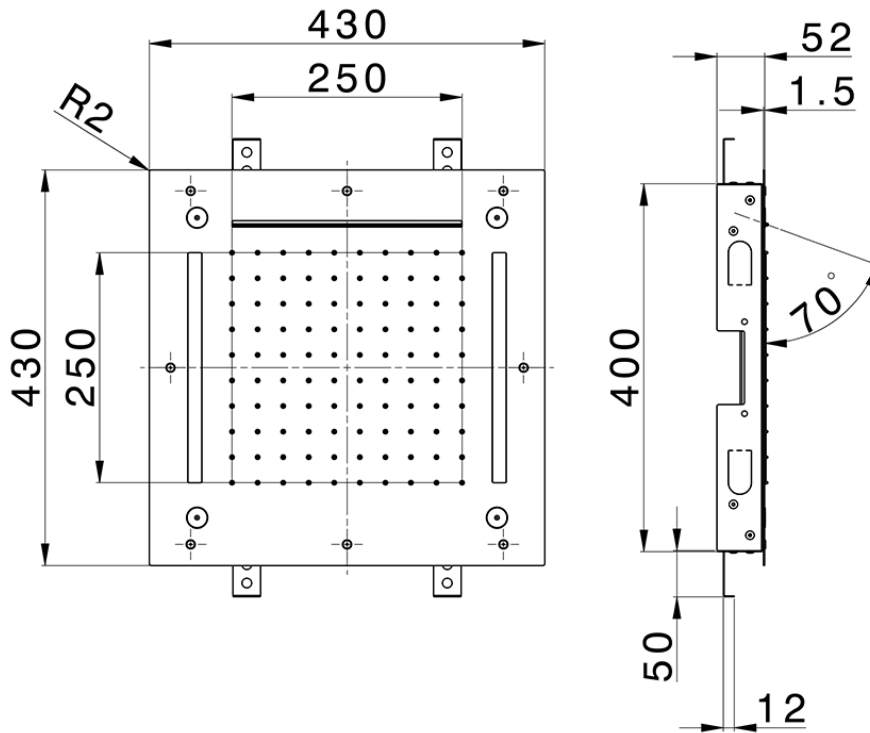

Soffione a soffitto con cromoterapia 430x430 mm ZEN_ZS1C0065

ZS1C0065

<http://www.huberitalia.com/soffione-a-soffitto-con-cromoterapia-430x430-mm-zen-zs1c0065>

2025-04-03