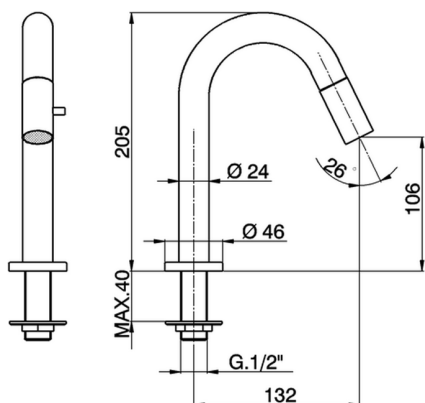

## Rubinetto monoacqua TRATTO EVO\_TV000910

MODELLO **TV000910**

Rubinetto monoacqua, senza scarico automatico, bocca girevole, senza flessibili

FINITURE DISPONIBILI

CARATTERISTICHE

2025-04-03