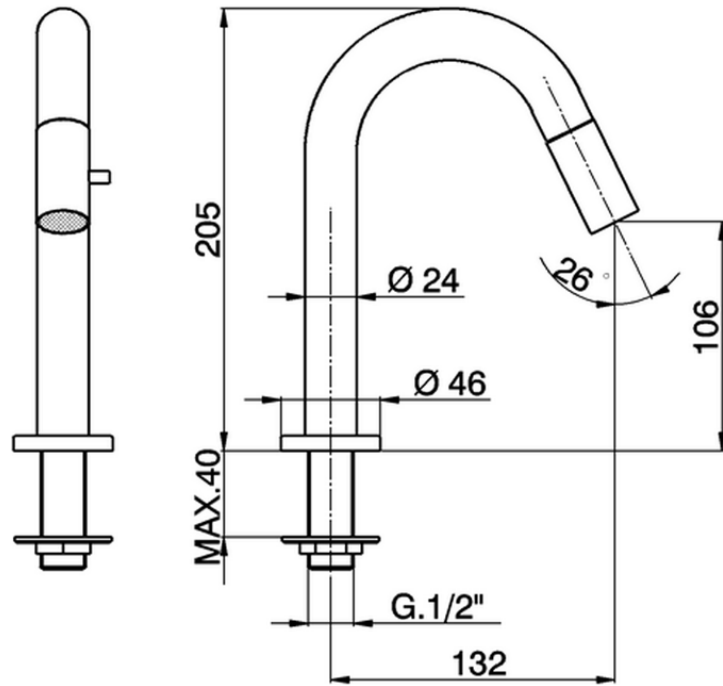

Rubinetto monoacqua TRATTO EVO\_TV000910

TV000910

<http://www.huberitalia.com/rubinetto-monoacqua-tratto-evo-tv000910>

2025-04-04