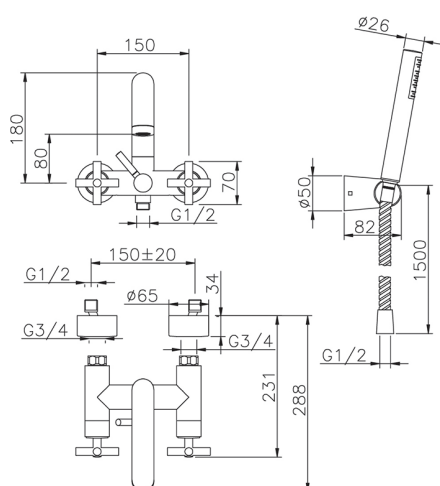

CARATTERISTICHE

2025-04-04