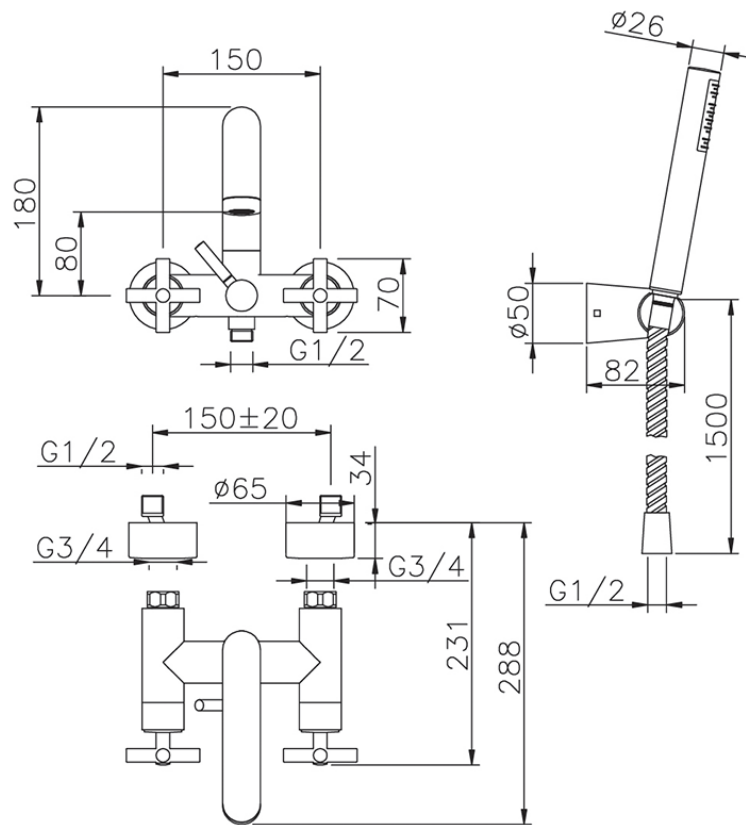

**Miscelatore vasca completo SUITE\_SU000120**

SU000120

<http://www.huberitalia.com/miscelatore-vasca-completo-suite-su000120>

2025-04-04