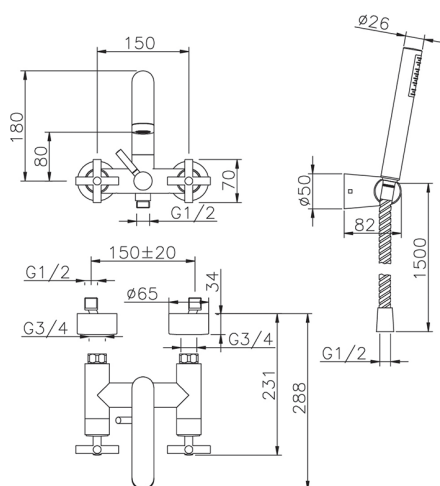

Miscelatore vasca completo SUITE_SU000120

MODELLO **SU000120**

Miscelatore vasca completo, supporto doccetta snodato murale, doccetta monogetto minimalista D.27 mm ABS, flex Ottone 150 cm

FINITURE DISPONIBILI

-  **21** 21 Cromo
-  **40** 40 Nero Opaco
-  **2F** 2F Nichel Spazzolato
-  **2W** 2W Oro Spazzolato

CARATTERISTICHE

2025-04-05