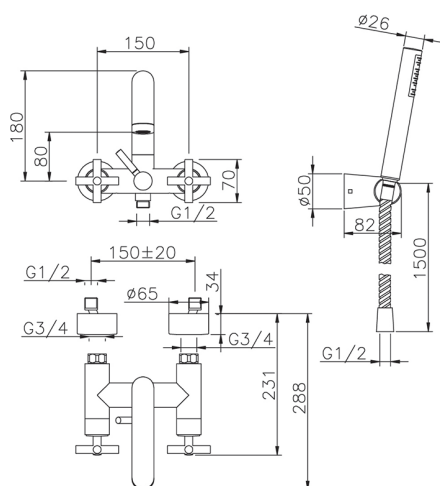

Miscelatore vasca completo SUITE_SU000120

MODELLO **SU000120**

Miscelatore vasca completo, supporto doccetta snodato murale, doccetta monogetto minimalista D.27 mm ABS, flex Ottone 150 cm

FINITURE DISPONIBILI

-  **21** 21 Cromo
-  **40** 40 Nero Opaco
-  **2F** 2F Nichel Spazzolato
-  **2W** 2W Oro Spazzolato

CARATTERISTICHE

2025-04-04