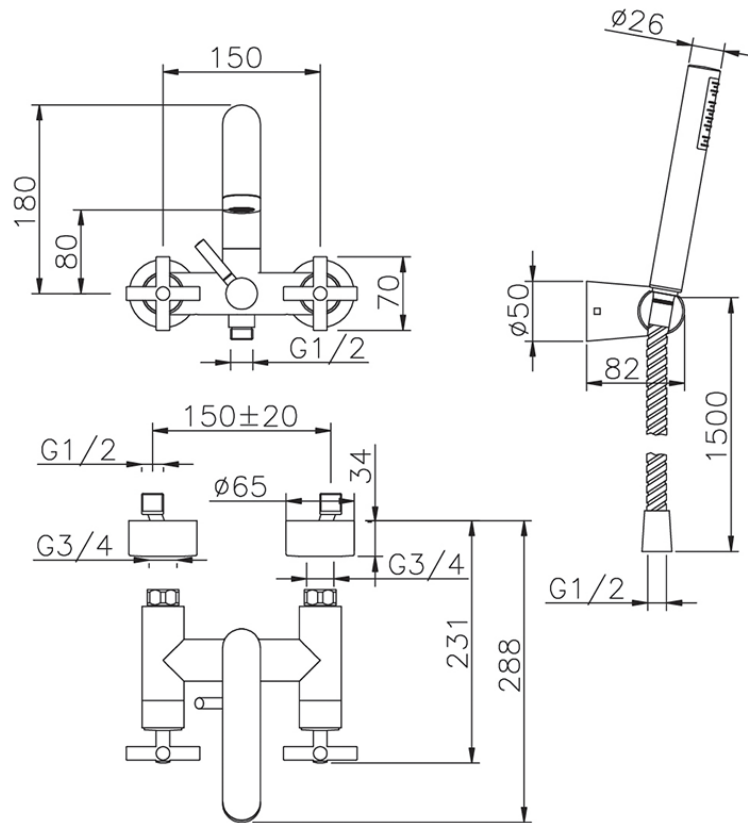

## Miscelatore vasca completo SUITE\_SU000120

SU000120

<http://www.huberitalia.com/miscelatore-vasca-completo-suite-su000120>

2025-04-04