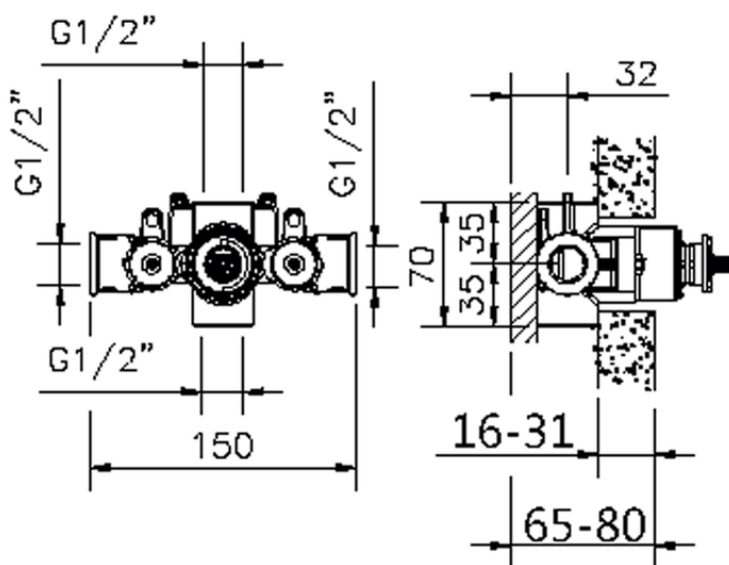

## Parte esterna termostatico doccia incasso CROISETTE\_CS007200

CS007200

<http://www.huberitalia.com/parte-esterna-termostatico-doccia-incasso-croisette-cs007200>

## Piastra/Plate/Plaque/Platte/Placa

2-3mm: XX 25-40 YY 76-91

10mm: XX 16-31 YY 65-80

ZB007221

<http://www.huberitalia.com/parte-incasso-termostatico-doccia-3-4-incasso-zb007221>

ZB007201

<http://www.huberitalia.com/parte-incasso-termostatico-doccia-1-2-incasso-zb007201>