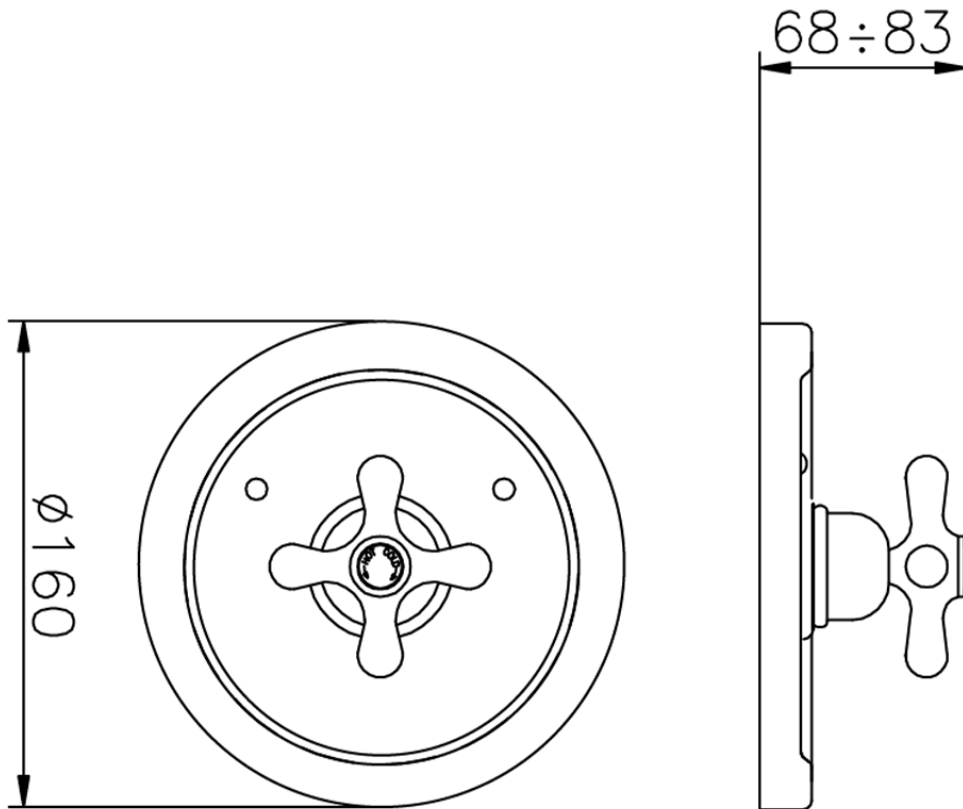

## Parte esterna termostatico doccia incasso CROISETTE\_CS007200

CS007200

<http://www.huberitalia.com/parte-esterna-termostatico-doccia-incasso-croisette-cs007200>

## Piastra/Plate/Plaque/Platte/Placa

2-3mm: XX 25-40 YY 76-91

10mm: XX 16-31 YY 65-80

ZB007221

<http://www.huberitalia.com/parte-incasso-termostatico-doccia-3-4-incasso-zb007221>

ZB007201

<http://www.huberitalia.com/parte-incasso-termostatico-doccia-1-2-incasso-zb007201>