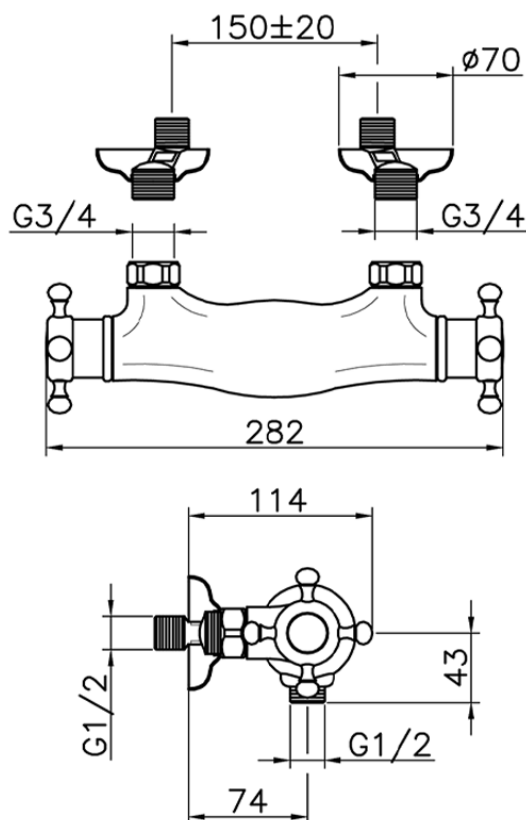

Miscelatore termostatico doccia VICTORIAN_VTT01010

VTT01010

<http://www.huberitalia.com/miscelatore-termostatico-doccia-victorian-vtt01010>

2025-04-03