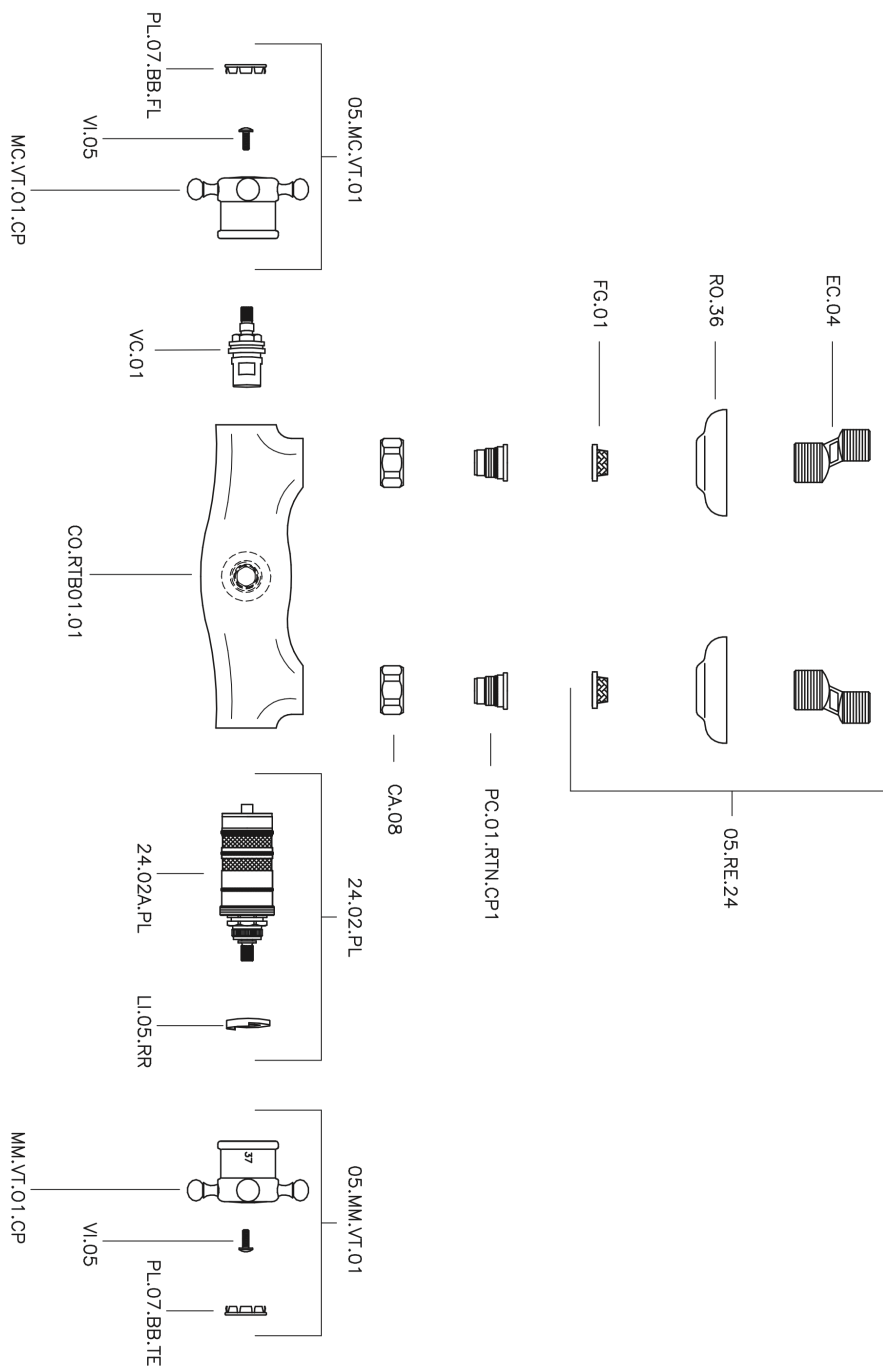

## Miscelatore termostatico doccia VICTORIAN\_VTT01010

MODELLO **VTT01010**

Miscelatore termostatico doccia, senza completo doccia, attacco per flessibile 1/2" M

### CARATTERISTICHE

Ricambio Cartuccia **24.04A.PP**

**Cartuccia Termostatica Plus P 8X20**

## Miscelatore termostatico doccia VICTORIAN\_VTT01010

VTT01010

<http://www.huberitalia.com/miscelatore-termostatico-doccia-victorian-vtt01010>

2025-04-01