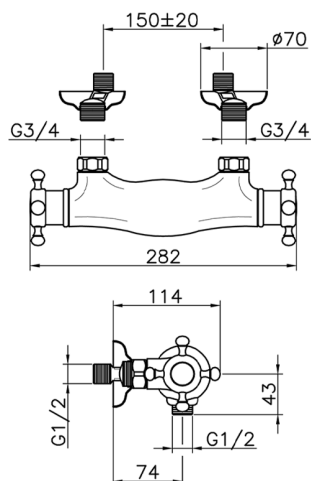

## Miscelatore termostatico doccia VICTORIAN\_VTT01010

MODELLO **VTT01010**

Miscelatore termostatico doccia, senza completo doccia, attacco per flessibile 1/2" M

### CARATTERISTICHE

Ricambio Cartuccia **24.04A.PP**

**Cartuccia Termostatica Plus P 8X20**