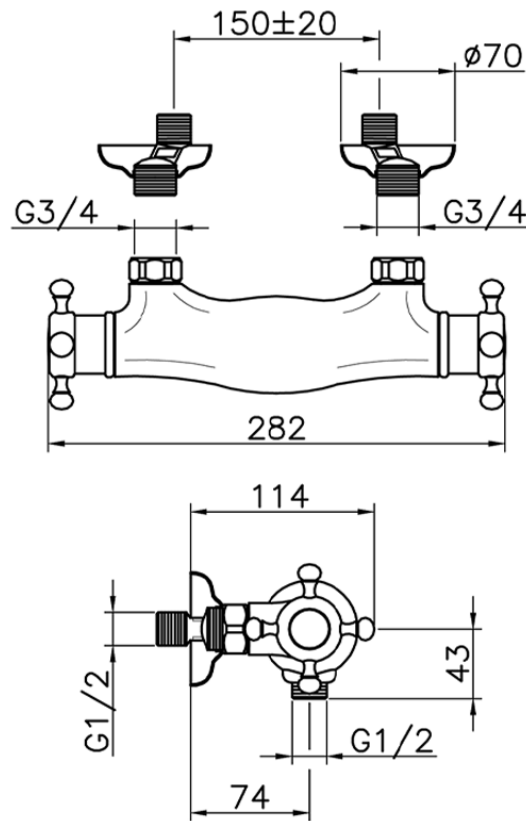

Miscelatore termostatico doccia VICTORIAN\_VTT01010

VTT01010

<http://www.huberitalia.com/miscelatore-termostatico-doccia-victorian-vtt01010>

2025-04-01