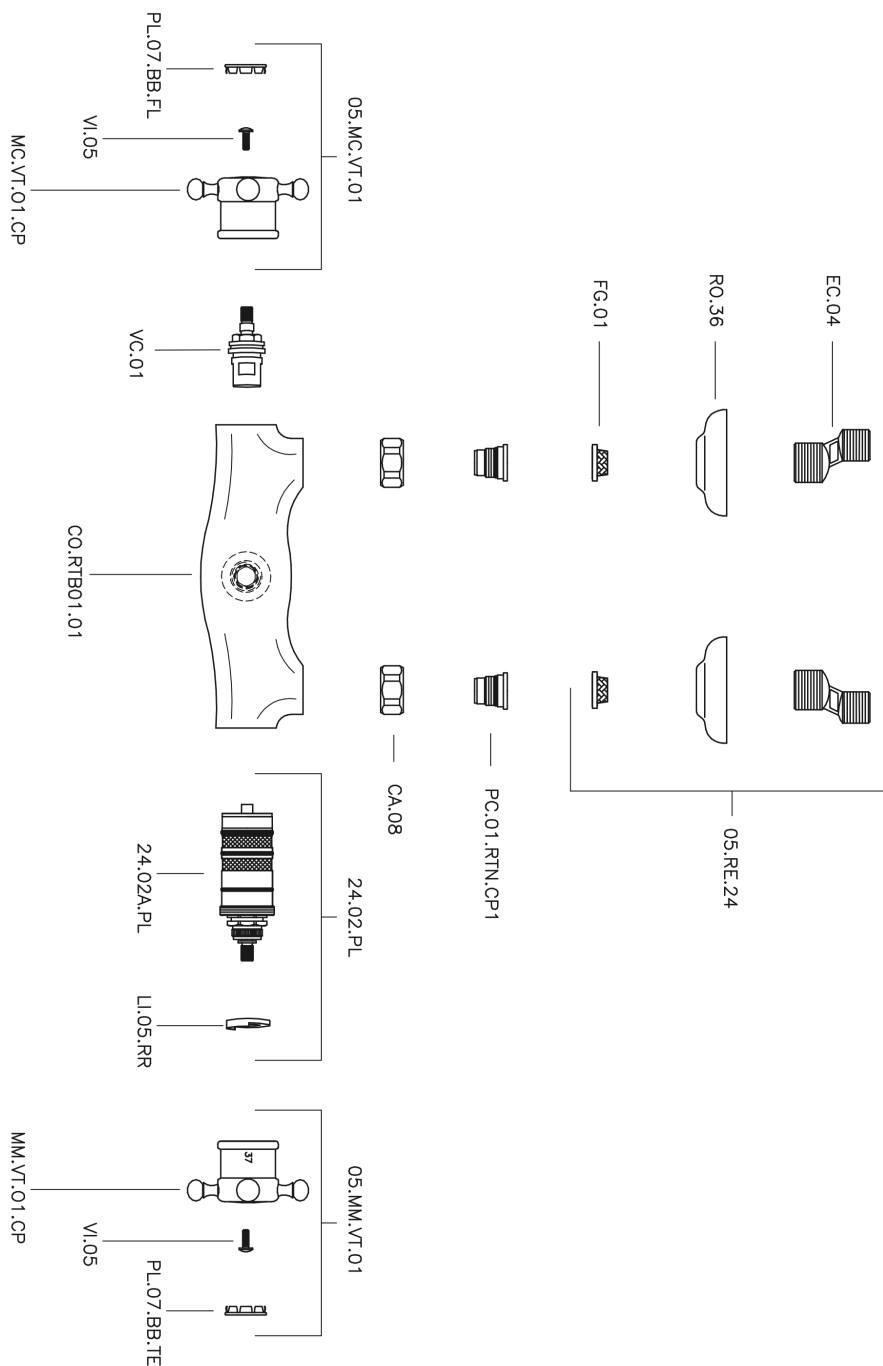

Miscelatore termostatico doccia VICTORIAN_VTT01010

VTT01010

<http://www.huberitalia.com/miscelatore-termostatico-doccia-victorian-vtt01010>

2025-04-03