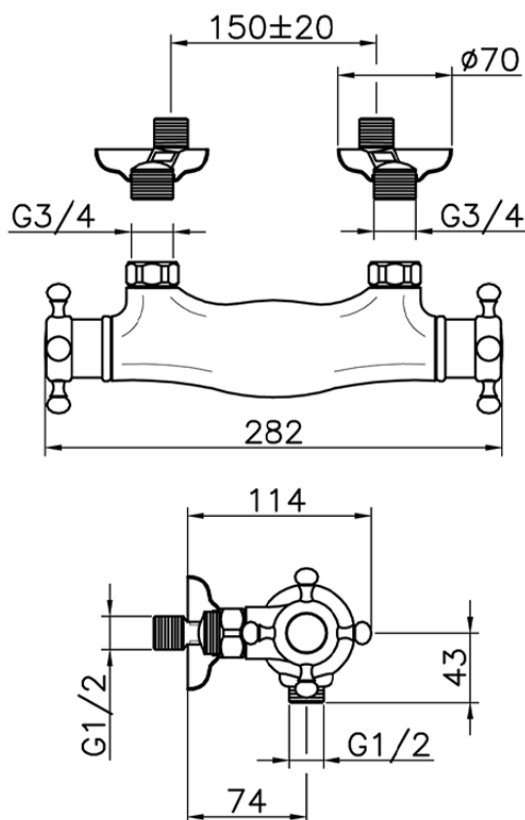

Miscelatore termostatico doccia VICTORIAN_VTT01010

VTT01010

<http://www.huberitalia.com/miscelatore-termostatico-doccia-victorian-vtt01010>

2025-04-03