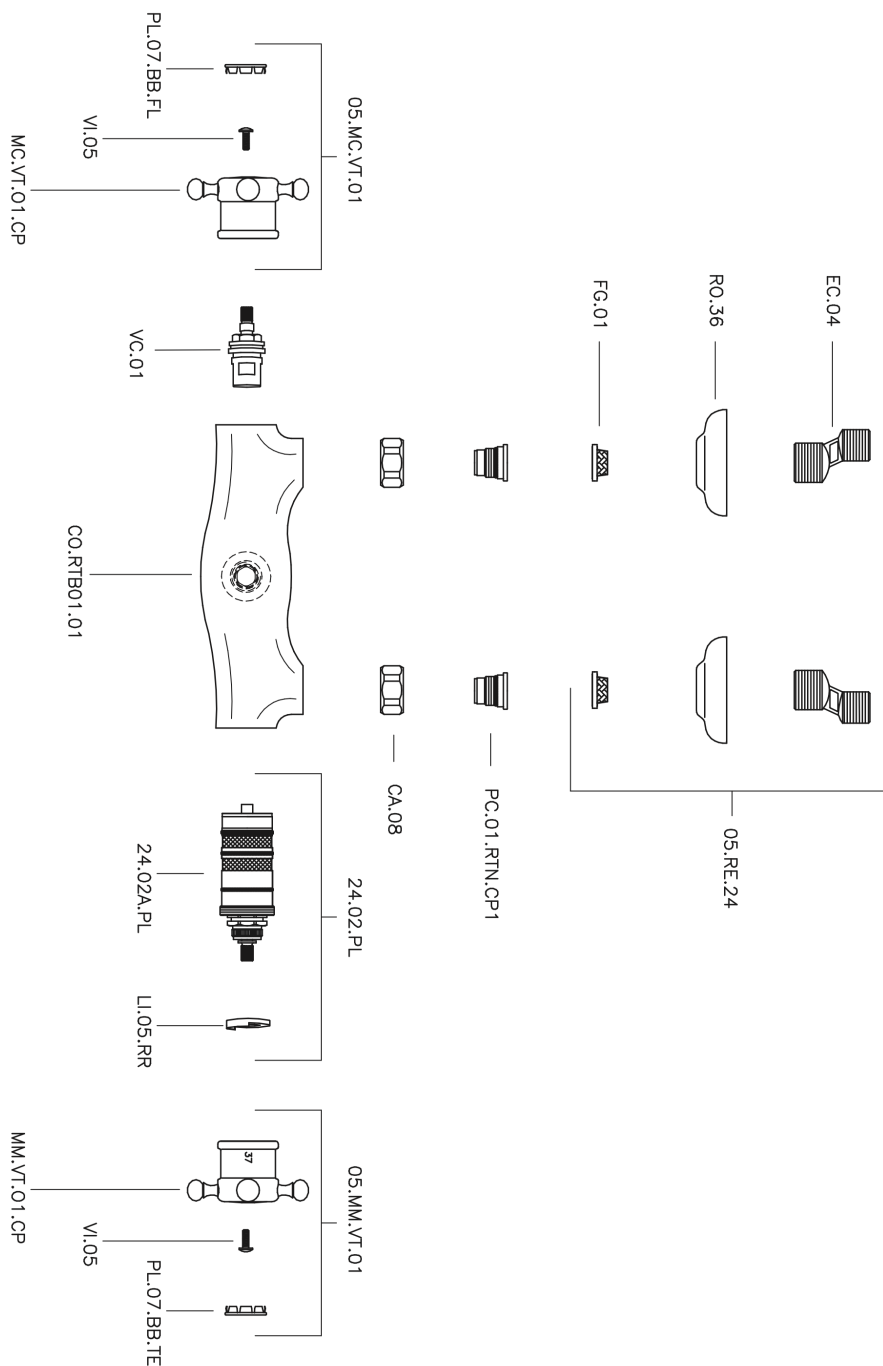

## Miscelatore termostatico doccia VICTORIAN\_VTT01010

VTT01010

<http://www.huberitalia.com/miscelatore-termostatico-doccia-victorian-vtt01010>

2025-04-03