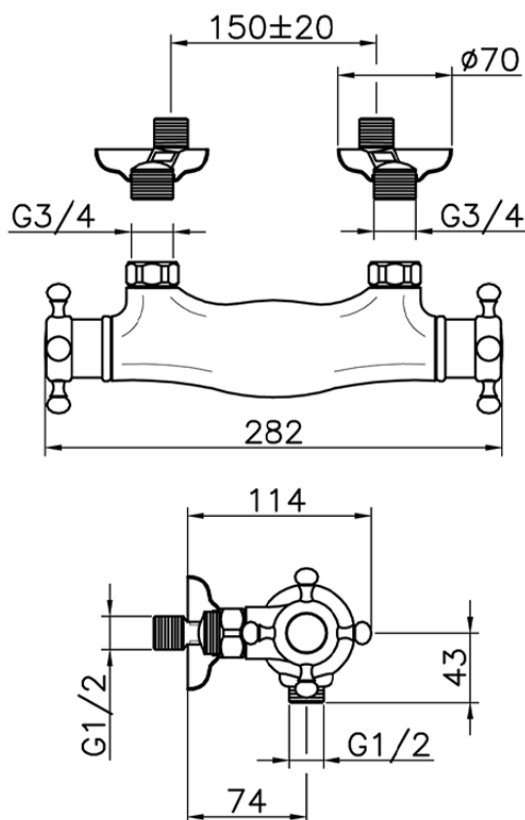

Miscelatore termostatico doccia VICTORIAN\_VTT01010

VTT01010

<http://www.huberitalia.com/miscelatore-termostatico-doccia-victorian-vtt01010>

2025-04-03