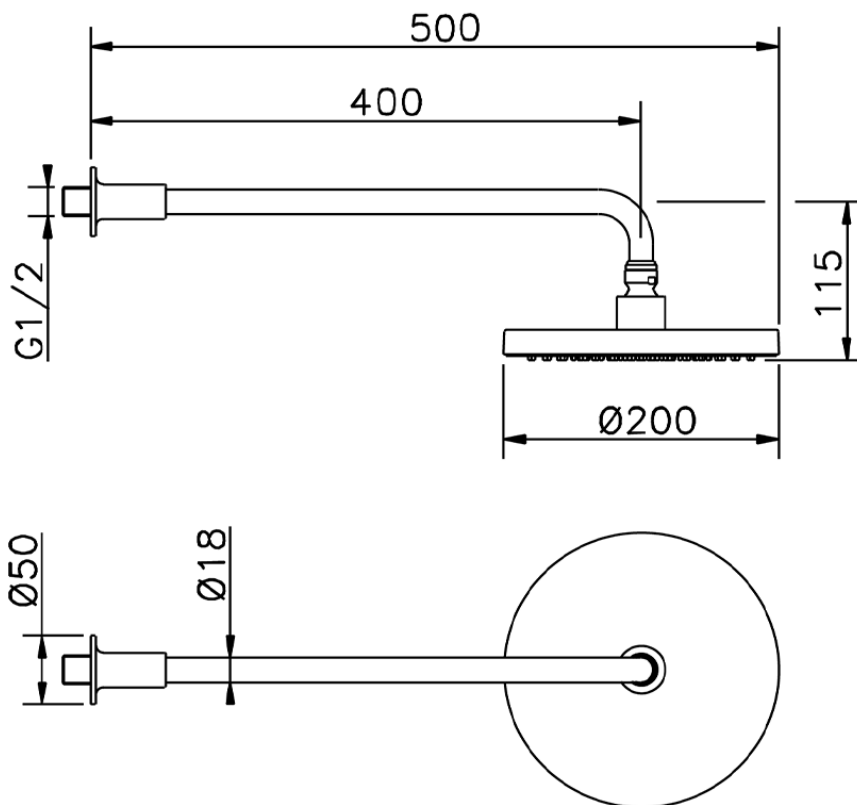

Braccio doccia con soffione Minimal SHOWER\_614.22H.

614.22H.

<http://www.huberitalia.com/braccio-doccia-con-soffione-minimal-shower-614-22h>

2025-04-04