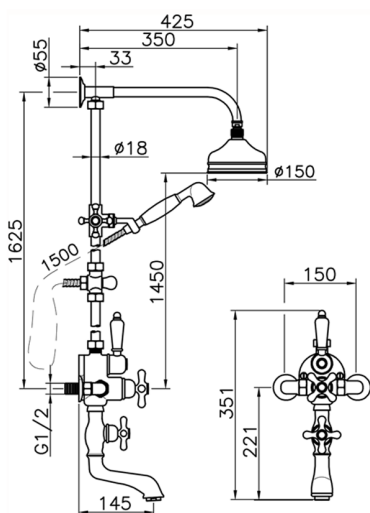

Colonna vasca termostatica 3 funzioni CROISETTE_592.CS01H.

MODELLO **592.CS01H.**

Colonna vasca termostatica 3 funzioni,deviatore 2 uscite,colonna fissa,2 rubinetti d'arresto,supporto doccetta scorrevole,doccetta monogetto Classica D.53 mm in ottone,soffione tondo D.150 mm in Ottone,flex Ottone 150 cm

FINITURE DISPONIBILI

AG AG Oro Antico

BA BA Vecchio Bronzo

CR CR Cromo

2W 2W Oro Spazzolato

CARATTERISTICHE

Ricambio Cartuccia **24.04A.PP**

Cartuccia Termostatica Plus P 8X20