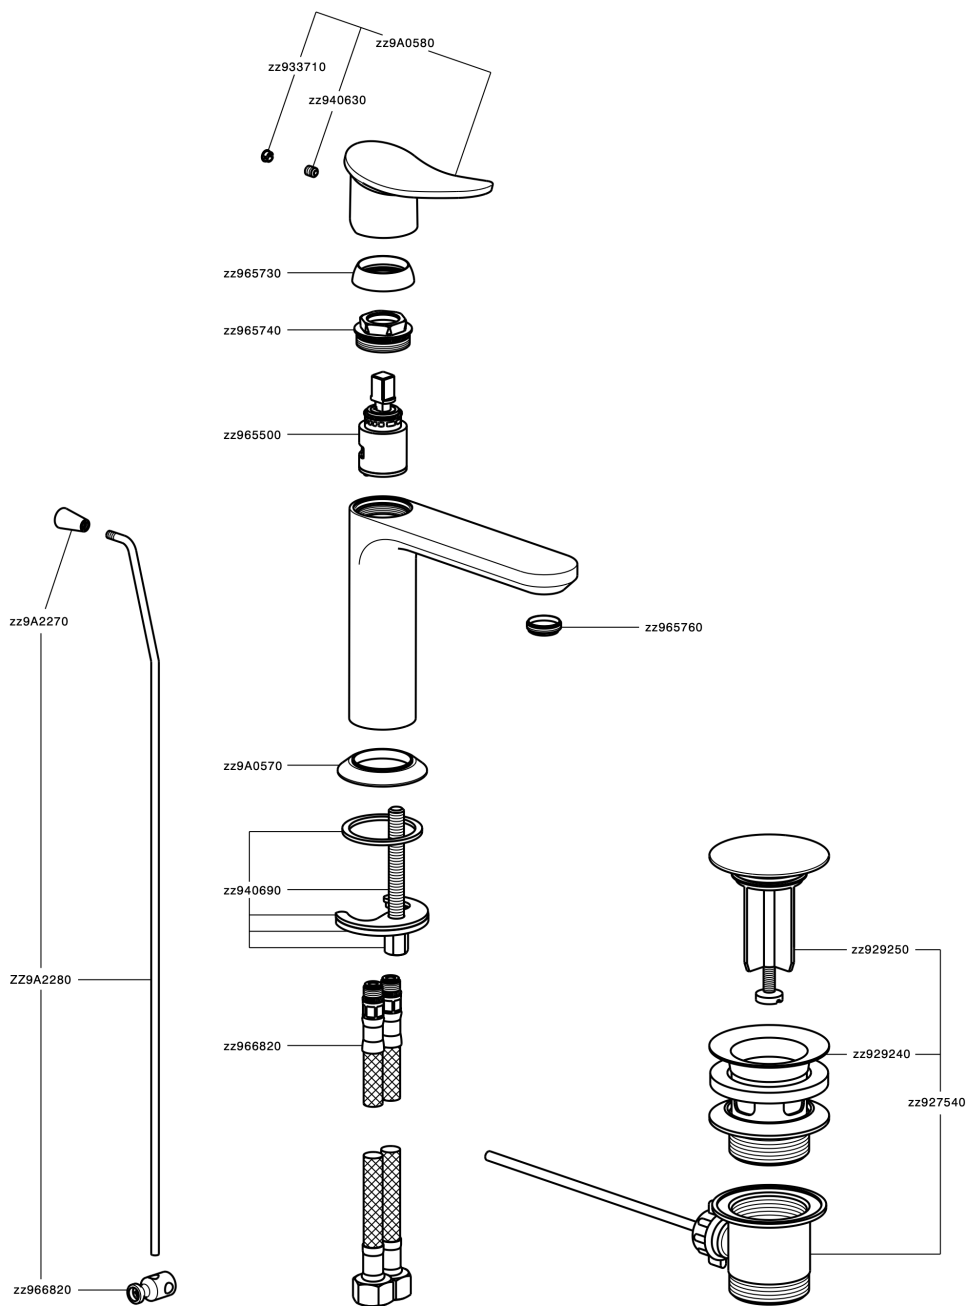

## Miscelatore monocomando lavabo HARLOCK\_HC000514

HC000514

<http://www.huberitalia.com/miscelatore-monocomando-lavabo-harlock-hc000514>

2025-04-04