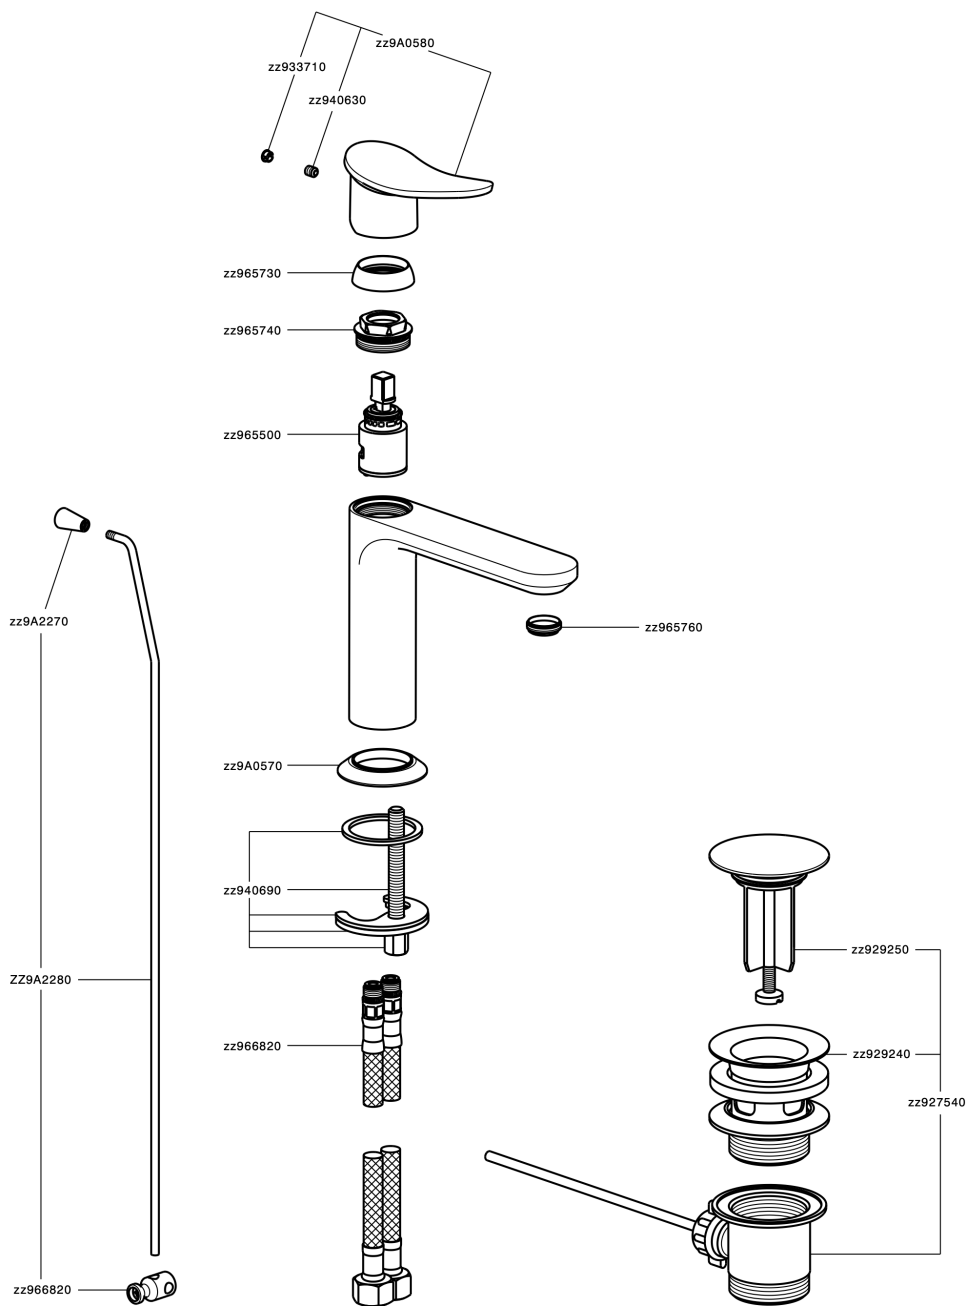

Miscelatore monocomando lavabo HARLOCK_HC000514

MODELLO **HC000514**

Miscelatore monocomando lavabo, con scarico automatico 1"1/4, flex inox G.3/8"

FINITURE DISPONIBILI

-  **21** 21 Cromo
-  **2P** 2P Oro Rosa
-  **2Q** 2Q Black Titanium
-  **40** 40 Nero Opaco
-  **4Q** 4Q Bianco Opaco
-  **6T** 6T Cromo/Nero Opaco

CARATTERISTICHE

Ricambio Cartuccia **ZZ96550000**

Cartuccia Monocomando 25 mm

Miscelatore monocomando lavabo HARLOCK_HC000514

HC000514

<http://www.huberitalia.com/miscelatore-monocomando-lavabo-harlock-hc000514>