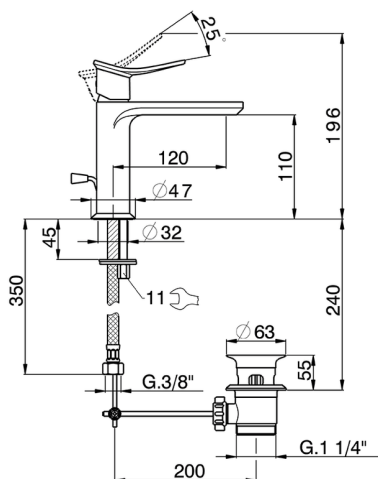

Miscelatore monocomando lavabo HARLOCK_HC000514

MODELLO **HC000514**

Miscelatore monocomando lavabo, con scarico automatico 1"1/4, flex inox G.3/8"

FINITURE DISPONIBILI

-  **21** 21 Cromo
-  **2P** 2P Oro Rosa
-  **2Q** 2Q Black Titanium
-  **40** 40 Nero Opaco
-  **4Q** 4Q Bianco Opaco
-  **6T** 6T Cromo/Nero Opaco

CARATTERISTICHE

Ricambio Cartuccia **ZZ96550000**

Cartuccia Monocomando 25 mm

Miscelatore monocomando lavabo HARLOCK_HC000514