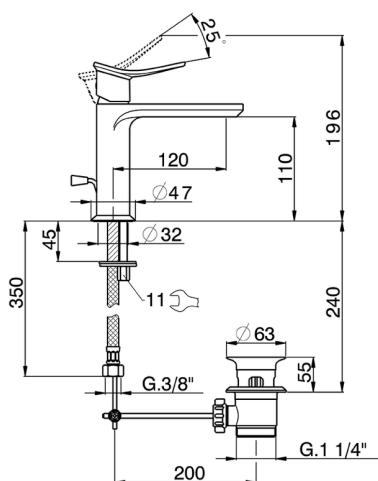

## Miscelatore monocomando lavabo HARLOCK\_HC000514

MODELLO **HC000514**

Miscelatore monocomando lavabo, con scarico automatico 1"1/4, flex inox G.3/8"

### CARATTERISTICHE

Ricambio Cartuccia **ZZ96550000**

**Cartuccia Monocomando 25 mm**