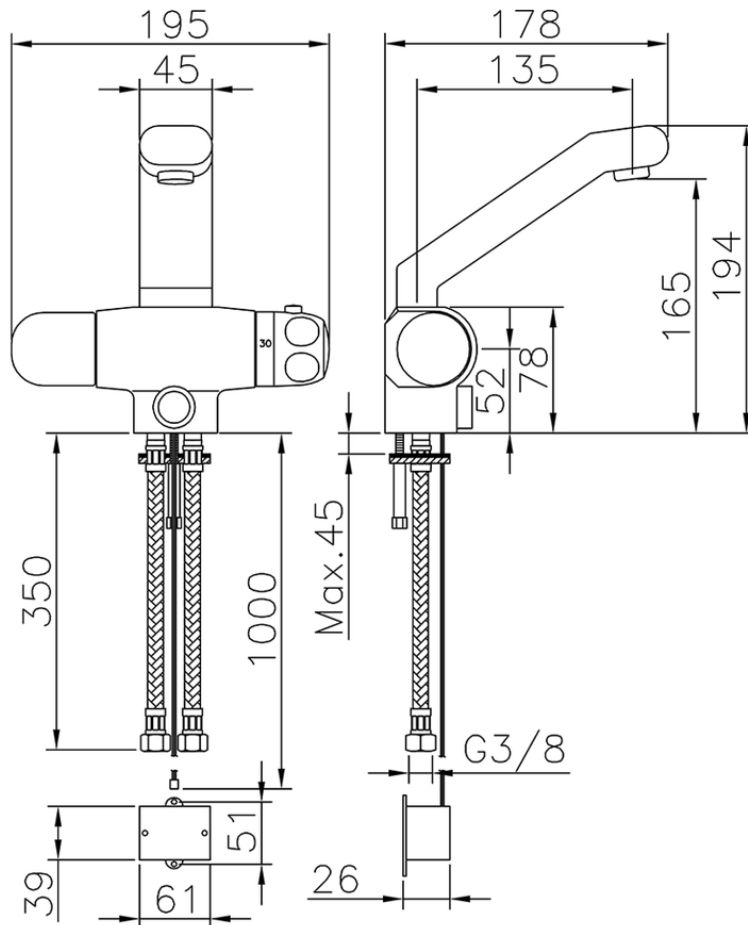

Miscelatore termostatico lavabo elettronico COLLETTIVITÀ_204.23H.

204.23H.

<http://www.huberitalia.com/miscelatore-termostatico-lavabo-elettronico-collettivita-204-23h>

2025-03-12