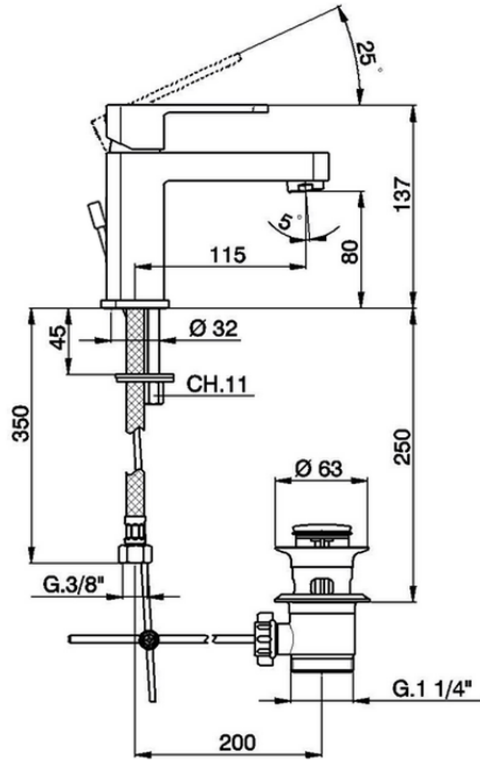

Miscelatore monocomando lavabo DADO\_DD000510

DD000510

<http://www.huberitalia.com/miscelatore-monocomando-lavabo-dado-dd000510>

2025-04-04