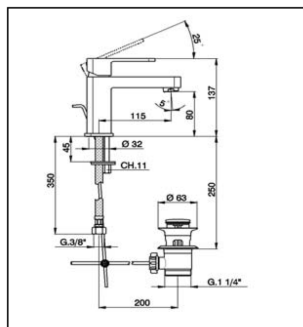

Miscelatore monocomando lavabo DADO_DD000510

DD 00051 0

NR	DESCRIZIONE DESCRIPTION DESCRIPCION BESCHREIBUNG DESCRIPCION	N.CODICE NR.CODE CODE NO. WERSKNR. N.CÓDIGO
1	Leva monocomando "DD" Lever "DD" Hebel "DD" Palanca monomando "DD" Placchetta maniglia LS Plaque cache - vis crois LS	ZZ955930
1-1	Cap for handle LS Abdeckkappe LS Griff Plaquita maneta LS	ZZ933710
1-2	Grano punta coppa inox M.5x6 Vis speciale inox M.5x6 Madenschraube M.5x6 Clavija con punta copa acero inox M.5x6	ZZ940630
2	Copricartuccia monocomando Couvre-cartouche	ZZ955210
3	Nut for mixing valve Mutter fuer Kartusche Casquete de fijación cartucho	ZZ955220
4	Cartuccia monocomando Cartouche mitigeurs Mixing valve Kartusche Cartucho monomando	ZZ942400

NR	DESCRIZIONE DESCRIPTION DESCRIPCION BESCHREIBUNG DESCRIPCION	N.CODICE NR.CODE CODE NO. WERSKNR. N.CÓDIGO
8	Set installazione monocomando monoforo Set installation Installation set single hole Befestigungsset Juego de instalación monomando	ZZ940690
9	Flex M10x1-G3/8" L.420 Flex M10x1-G3/8" L.420 Flex M10x1-G3/8" L.420 Anschlusschlauch M10x1-G3/8" L.420 Flexo M10x1-G3/8" L.420	ZZ954110
10	Astina scarico completa Ø 4 Tige Ø4 Rod Ø4	ZZ933400
10-1	Morsetto astina scarico automatico Jonction pour tige vidage Connection for pop-up rod Gelenstueck fuer Zugstange Abrazadera varilla desagüe automático	ZZ933430