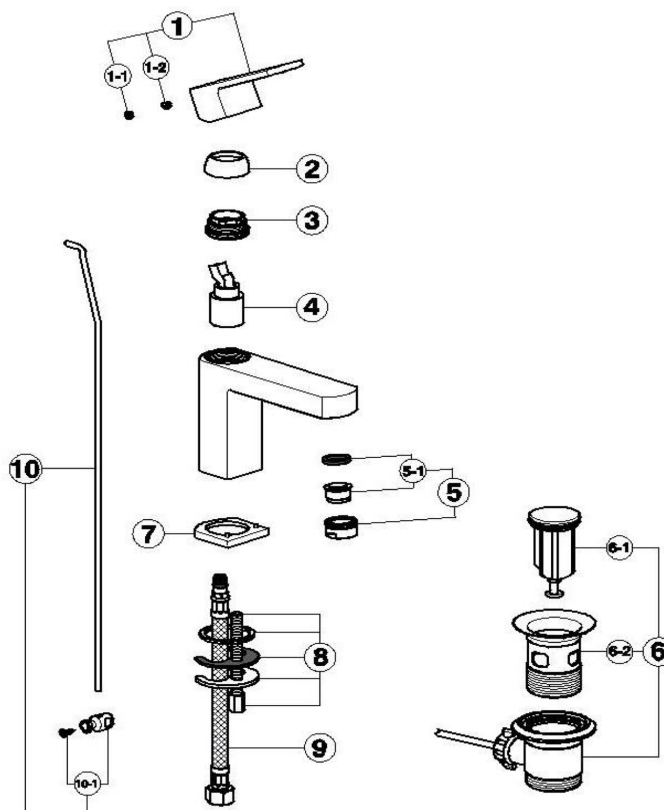

Miscelatore monocomando lavabo DADO_DD000510

DD 00051 0

NR	DESCRIZIONE DESCRIPTION DESCRIPCION BESCHREIBUNG DESCRIPCION	N.CODICE NR.CODE CODE NO. WERSKNR. N.CÓDIGO
1	Leva monocomando "DD" Lever "DD" Hebel "DD" Palanca monomando "DD" Placchetta maniglia LS Plaque cache - vis crois LS	ZZ955930
1-1	Cap for handle LS Abdeckkappe LS Griff Plaquita maneta LS	ZZ933710
1-2	Grano punta coppa inox M.5x6 Vis speciale inox M.5x6 Madenschraube M.5x6 Clavija con punta copa acero inox M.5x6	ZZ940630
2	Copricartuccia monocomando Couvre-cartouche	ZZ955210
3	Nut for mixing valve Mutter fuer Kartusche Casquete de fijación cartucho	ZZ955220
4	Cartuccia monocomando Cartouche mitigeurs Mixing valve Kartusche Cartucho monomando	ZZ942400

NR	DESCRIZIONE DESCRIPTION DESCRIPCION BESCHREIBUNG DESCRIPCION	N.CODICE NR.CODE CODE NO. WERSKNR. N.CÓDIGO
8	Set installazione monocomando monoforo Set installation Installation set single hole Befestigungsset Juego de instalación monomando	ZZ940690
9	Flex M10x1-G3/8" L.420 Flex M10x1-G3/8" L.420 Flex M10x1-G3/8" L.420 Anschlusschlauch M10x1-G3/8" L.420 Flexo M10x1-G3/8" L.420	ZZ954110
10	Astina scarico completa Ø 4 Tige Ø4 Rod Ø4	ZZ933400
10-1	Morsetto astina scarico automatico Jonction pour tige vidage Connection for pop-up rod Gelenstueck fuer Zugstange Abrazadera varilla desagüe automático	ZZ933430