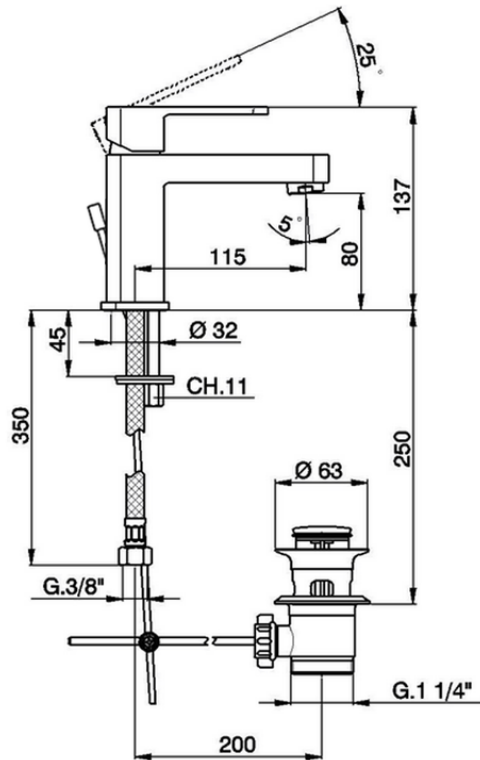

Miscelatore monocomando lavabo DADO_DD000510

DD000510

<http://www.huberitalia.com/miscelatore-monocomando-lavabo-dado-dd000510>

2025-04-04