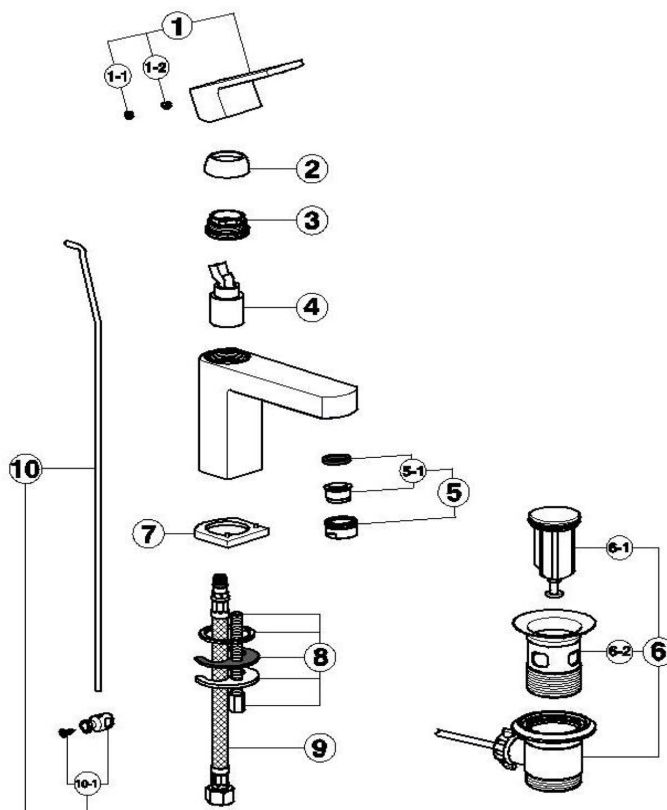

Miscelatore monocomando lavabo DADO_DD000510

DD 00051 0

NR	DESCRIZIONE DESCRIPTION DESCRIPCION BESCHREIBUNG DESCRIPCION	N.CODICE NR.CODE CODE NO. WERSKNR. N.CÓDIGO
1	Leva monocomando "DD" Lever "DD" Hebel "DD" Palanca monocomando "DD" Placchetta maniglia LS Plaque cache - vis crois LS	ZZ955930
1-1	Cap for handle LS Abdeckkappe LS Griff Plaquita maneta LS	ZZ933710
1-2	Grano punta coppa inox M.5x6 Vis speciale inox M.5x6 Madenschraube M.5x6 Clavija con punta copa acero inox M.5x6	ZZ940630
2	Copricartuccia monocomando Couvre-cartouche	ZZ955210
3	Nut for mixing valve Mutter fuer Kartusche Casquete de fijación cartucho Cartuccia monocomando Cartouche mitigeurs	ZZ955220
4	Mixing valve Kartusche	ZZ942400

NR	DESCRIZIONE DESCRIPTION DESCRIPCION BESCHREIBUNG DESCRIPCION	N.CODICE NR.CODE CODE NO. WERSKNR. N.CÓDIGO
8	Set installazione monocomando monoforo Set installation Installation set single hole Befestigungsset Juego de instalación monomando	ZZ940690
9	Flex M10x1-G3/8" L.420 Flex M10x1-G3/8" L.420 Anschluss Schlauch M10x1-G3/8" L.420 Flexo M10x1-G3/8" L.420	ZZ954110
10	Astina scarico completa Ø 4 Tige Ø4 Rod Ø4	ZZ933400
10-1	Morsetto astina scarico automatico Jonction pour tige vidage Connection for pop-up rod Gelenstueck fuer Zugstange Abrazadera varilla desagüe automático	ZZ933430