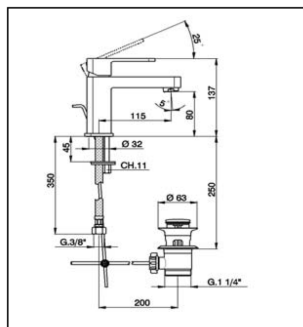

Miscelatore monocomando lavabo DADO_DD000510

DD 00051 0

NR	DESCRIZIONE DESCRIPTION DESCRIPCION BESCHREIBUNG DESCRIPCION	N.CODICE NR.CODE CODE NO. WERSKNR. N.CÓDIGO
1	Leva monocomando "DD" Lever "DD" Hebel "DD" Palanca monocomando "DD" Placchetta maniglia LS Plaque cache - vis crois LS	ZZ955930
1-1	Cap for handle LS Abdeckkappe LS Griff Plaquita maneta LS	ZZ933710
1-2	Grano punta coppa inox M.5x6 Vis speciale inox M.5x6 Madenschraube M.5x6 Clavija con punta copa acero inox M.5x6	ZZ940630
2	Copricartuccia monocomando Couvre-cartouche	ZZ955210
3	Nut for mixing valve Mutter fuer Kartusche Casquete de fijación cartucho Cartuccia monocomando Cartouche mitigeurs	ZZ955220
4	Mixing valve Kartusche	ZZ942400

NR	DESCRIZIONE DESCRIPTION DESCRIPCION BESCHREIBUNG DESCRIPCION	N.CODICE NR.CODE CODE NO. WERSKNR. N.CÓDIGO
8	Set installazione monocomando monoforo Set installation Installation set single hole Befestigungsset Juego de instalación monomando	ZZ940690
9	Flex M10x1-G3/8" L.420 Flex M10x1-G3/8" L.420 Anschluss Schlauch M10x1-G3/8" L.420 Flexo M10x1-G3/8" L.420	ZZ954110
10	Astina scarico completa Ø 4 Tige Ø4 Rod Ø4	ZZ933400
10-1	Morsetto astina scarico automatico Jonction pour tige vidage Connection for pop-up rod Gelenstueck fuer Zugstange Abrazadera varilla desagüe automático	ZZ933430