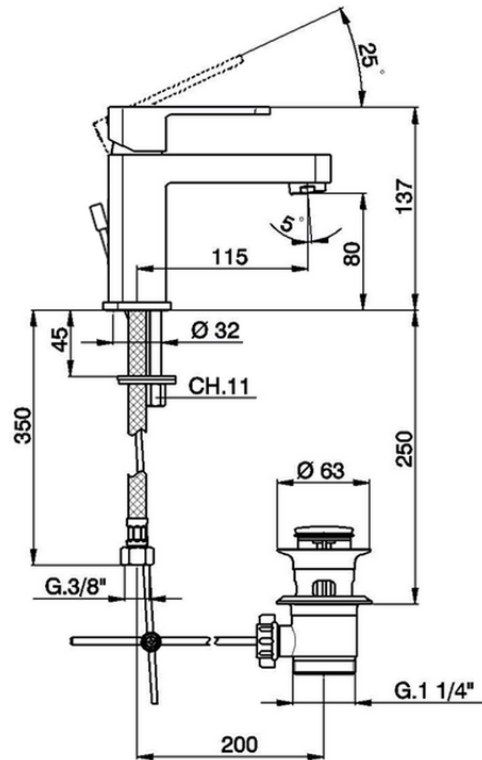

Miscelatore monocomando lavabo DADO_DD000510

DD000510

<http://www.huberitalia.com/miscelatore-monocomando-lavabo-dado-dd000510>

2025-04-04