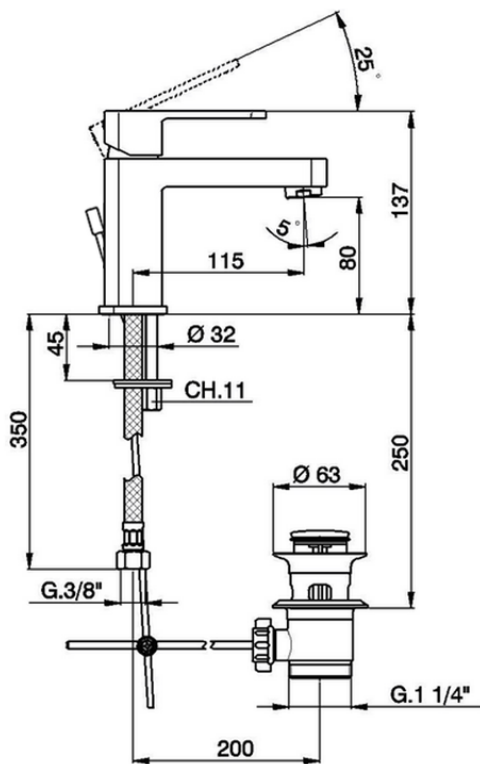

Miscelatore monocomando lavabo DADO\_DD000510

DD000510

<http://www.huberitalia.com/miscelatore-monocomando-lavabo-dado-dd000510>

2025-04-04