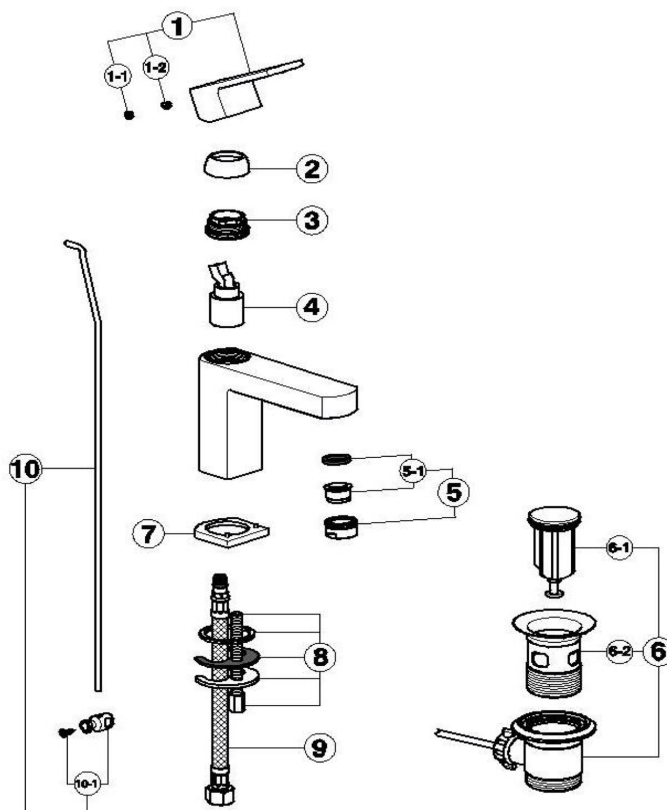

Miscelatore monocomando lavabo DADO_DD000510

DD 00051 0

NR	DESCRIZIONE DESCRIPTION DESCRIPCION BESCHREIBUNG DESCRIPCION	N.CODICE NR.CODE CODE NO. WERSKNR. N.CÓDIGO
1	Leva monocomando "DD" Lever "DD" Hebel "DD" Palanca monomando "DD" Placchetta maniglia LS Plaque cache - vis crois LS	ZZ955930
1-1	Cap for handle LS Abdeckkappe LS Griff Plaquita maneta LS	ZZ933710
1-2	Grano punta coppa inox M.5x6 Vis speciale inox M.5x6 Madenschraube M.5x6 Clavija con punta copa acero inox M.5x6	ZZ940630
2	Copricartuccia monocomando Couvre-cartouche	ZZ955210
3	Nut for mixing valve Mutter fuer Kartusche Casquete de fijación cartucho	ZZ955220
4	Cartuccia monocomando Cartouche mitigeurs Mixing valve Kartusche Cartucho monomando	ZZ942400

NR	DESCRIZIONE DESCRIPTION DESCRIPCION BESCHREIBUNG DESCRIPCION	N.CODICE NR.CODE CODE NO. WERSKNR. N.CÓDIGO
8	Set installazione monocomando monoforo Set installation Installation set single hole Befestigungsset Juego de instalación monomando	ZZ940690
9	Flex M10x1-G3/8" L.420 Flex M10x1-G3/8" L.420 Anschluss Schlauch M10x1-G3/8" L.420 Flexo M10x1-G3/8" L.420	ZZ954110
10	Astina scarico completa Ø 4 Tige Ø4 Rod Ø4	ZZ933400
10-1	Morsetto astina scarico automatico Jonction pour tige vidage Connection for pop-up rod Gelenstueck fuer Zugstange Abrazadera varilla desagüe automático	ZZ933430