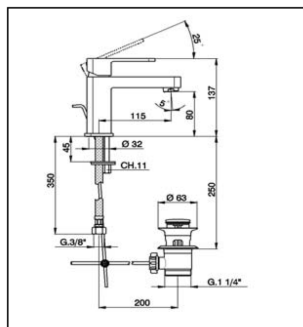

Miscelatore monocomando lavabo DADO_DD000510

DD 00051 0

NR	DESCRIZIONE DESCRIPTION DESCRIPCION BESCHREIBUNG DESCRIPCION	N.CODICE NR.CODE CODE NO. WERSKNR. N.CÓDIGO
1	Leva monocomando "DD" Lever "DD" Hebel "DD" Palanca monomando "DD" Placchetta maniglia LS Plaque cache - vis crois LS	ZZ955930
1-1	Cap for handle LS Abdeckkappe LS Griff Plaquita maneta LS	ZZ933710
1-2	Grano punta coppa inox M.5x6 Vis speciale inox M.5x6 Madenschraube M.5x6 Clavija con punta copa acero inox M.5x6	ZZ940630
2	Copricartuccia monocomando Couvre-cartouche	ZZ955210
3	Nut for mixing valve Mutter fuer Kartusche Casquete de fijación cartucho	ZZ955220
4	Cartuccia monocomando Cartouche mitigeurs Mixing valve Kartusche Cartucho monomando	ZZ942400

NR	DESCRIZIONE DESCRIPTION DESCRIPCION BESCHREIBUNG DESCRIPCION	N.CODICE NR.CODE CODE NO. WERSKNR. N.CÓDIGO
8	Set installazione monocomando monoforo Set installation Installation set single hole Befestigungsset Juego de instalación monomando	ZZ940690
9	Flex M10x1-G3/8" L.420 Flex M10x1-G3/8" L.420 Anschluss Schlauch M10x1-G3/8" L.420 Flexo M10x1-G3/8" L.420	ZZ954110
10	Astina scarico completa Ø 4 Tige Ø4 Rod Ø4	ZZ933400
10-1	Morsetto astina scarico automatico Jonction pour tige vidage Connection for pop-up rod Gelenstueck fuer Zugstange Abrazadera varilla desagüe automático	ZZ933430