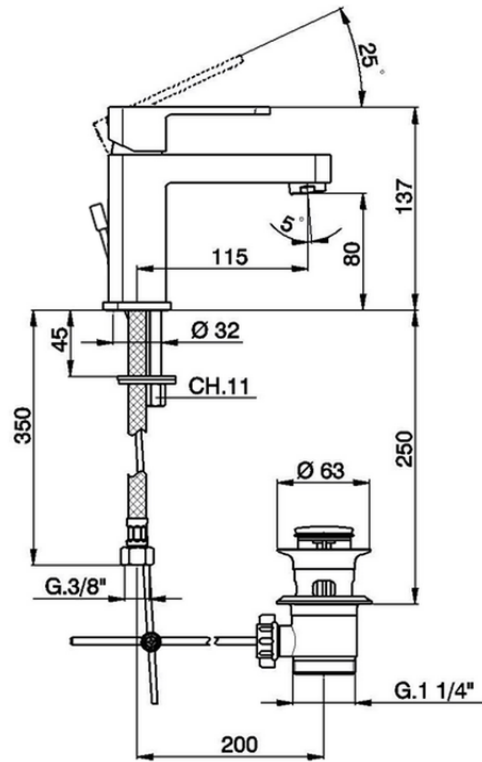

Miscelatore monocomando lavabo DADO_DD000510

DD000510

<http://www.huberitalia.com/miscelatore-monocomando-lavabo-dado-dd000510>

2025-04-04