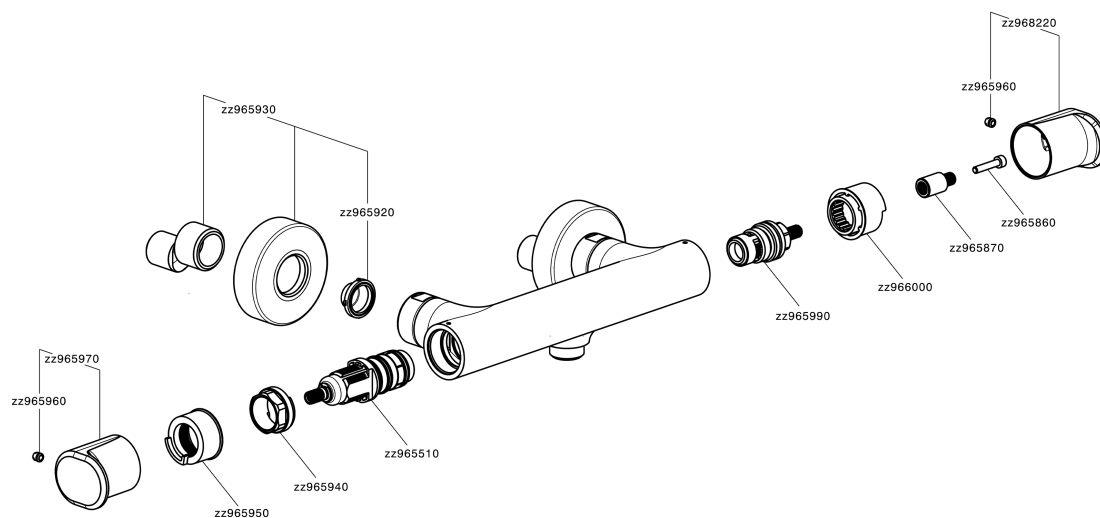

Miscelatore termostatico doccia LEVITY_LYT01010

MODELLO **LYT01010**

Miscelatore termostatico doccia, senza completo doccia, attacco per flessibile 1/2" M

FINITURE DISPONIBILI

-  **21** 21 Cromo
-  **2B** 2B Nichel Lucido
-  **2F** 2F Nichel Spazzolato
-  **40** 40 Nero Opaco
-  **4Q** 4Q Bianco Opaco

CARATTERISTICHE

Ricambio Cartuccia **ZZ96551000**

Cartuccia Termostatica TMX 25

EcoStop

Con il Dispositivo EcoStop l'apertura dell'acqua avviene con un punto duro al 50% circa della portata. Un fermo a metà apertura, da vincere con una leggera forza solo e soltanto quando ci sia una reale necessità di richiesta d'acqua alla massima portata. Ciò permette di consumare fino al 50% in meno di acqua.

SafeTouch

Il sistema SafeTouch Huber mantiene il corpo del miscelatore freddo al tatto durante il funzionamento.

Termostatico

Il Termostatico Huber è il tuo personale gestore dell'acqua che ti aiuta a gestire e controllare acqua ed energia senza sprechi.

Miscelatore termostatico doccia LEVITY_LYT01010

LYT01010

<http://www.huberitalia.com/miscelatore-termostatico-doccia-levity-lyt01010>

2025-03-15