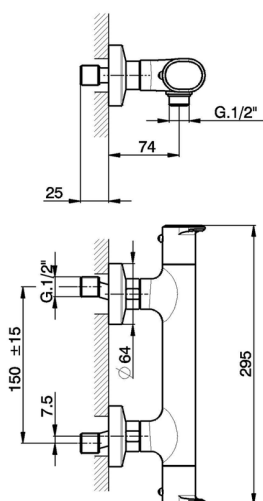

Miscelatore termostatico doccia LEVITY_LYT01010

MODELLO **LYT01010**

Miscelatore termostatico doccia, senza completo doccia, attacco per flessibile 1/2" M

FINITURE DISPONIBILI

-  **21** 21 Cromo
-  **2B** 2B Nichel Lucido
-  **2F** 2F Nichel Spazzolato
-  **40** 40 Nero Opaco
-  **4Q** 4Q Bianco Opaco

CARATTERISTICHE

Ricambio Cartuccia **ZZ96551000**

Cartuccia Termostatica TMX 25

EcoStop

Con il Dispositivo EcoStop l'apertura dell'acqua avviene con un punto duro al 50% circa della portata. Un fermo a metà apertura, da vincere con una leggera forza solo e soltanto quando ci sia una reale necessità di richiesta d'acqua alla massima portata. Ciò permette di consumare fino al 50% in meno di acqua.