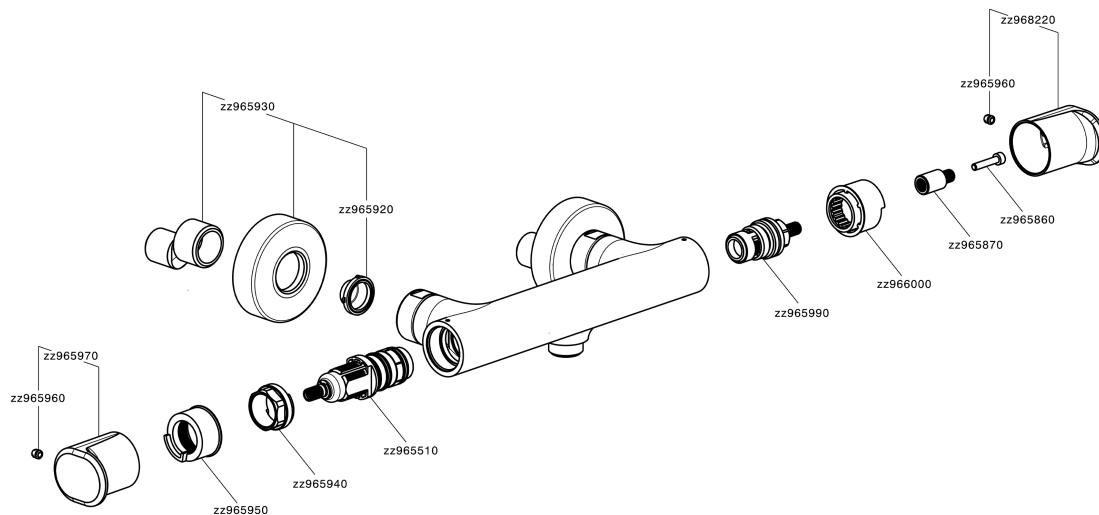

## Miscelatore termostatico doccia LEVITY\_LYT01010

LYT01010

<http://www.huberitalia.com/miscelatore-termostatico-doccia-levity-lyt01010>

2025-03-15