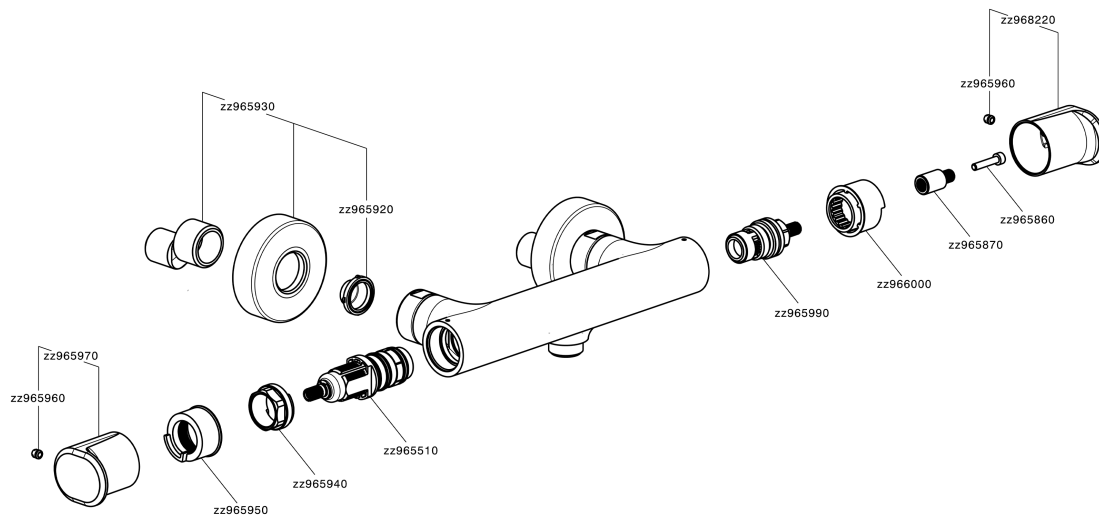

Miscelatore termostatico doccia LEVITY_LYT01010

MODELLO **LYT01010**

Miscelatore termostatico doccia, senza completo doccia, attacco per flessibile 1/2" M

FINITURE DISPONIBILI

-  **21** 21 Cromo
-  **2B** 2B Nichel Lucido
-  **2F** 2F Nichel Spazzolato
-  **40** 40 Nero Opaco
-  **4Q** 4Q Bianco Opaco

CARATTERISTICHE

Ricambio Cartuccia **ZZ96551000**

Cartuccia Termostatica TMX 25

EcoStop

Con il Dispositivo EcoStop l'apertura dell'acqua avviene con un punto duro al 50% circa della portata. Un fermo a metà apertura, da vincere con una leggera forza solo e soltanto quando ci sia una reale necessità di richiesta d'acqua alla massima portata. Ciò permette di consumare fino al 50% in meno di acqua.

SafeTouch

Il sistema SafeTouch Huber mantiene il corpo del miscelatore freddo al tatto durante il funzionamento.

Termostatico

Il Termostatico Huber è il tuo personale gestore dell'acqua che ti aiuta a gestire e controllare acqua ed energia senza sprechi.

Miscelatore termostatico doccia LEVITY_LYT01010

LYT01010

<http://www.huberitalia.com/miscelatore-termostatico-doccia-levity-lyt01010>

2025-03-15