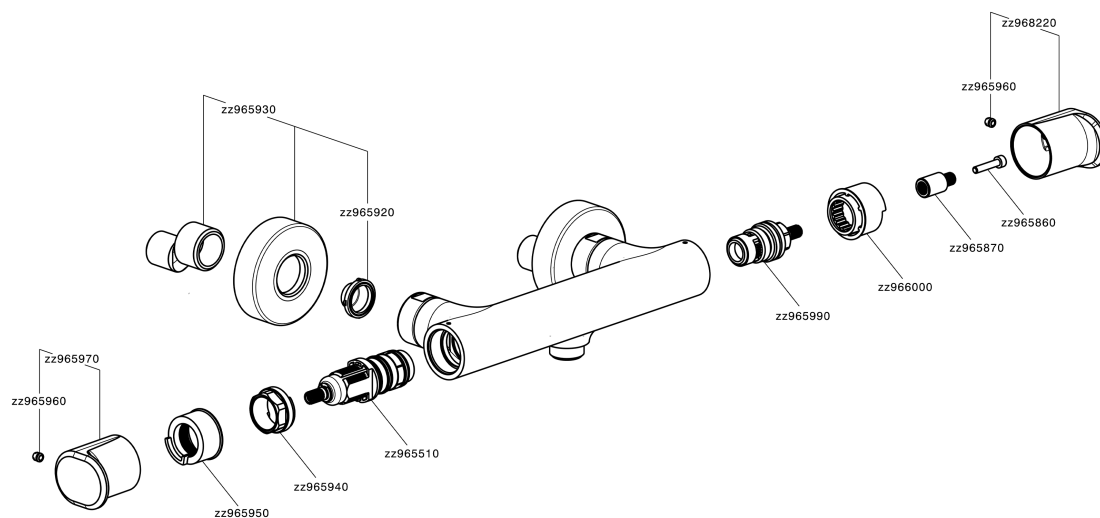

Miscelatore termostatico doccia LEVITY_LYT01010

LYT01010

<http://www.huberitalia.com/miscelatore-termostatico-doccia-levity-lyt01010>

2025-03-15